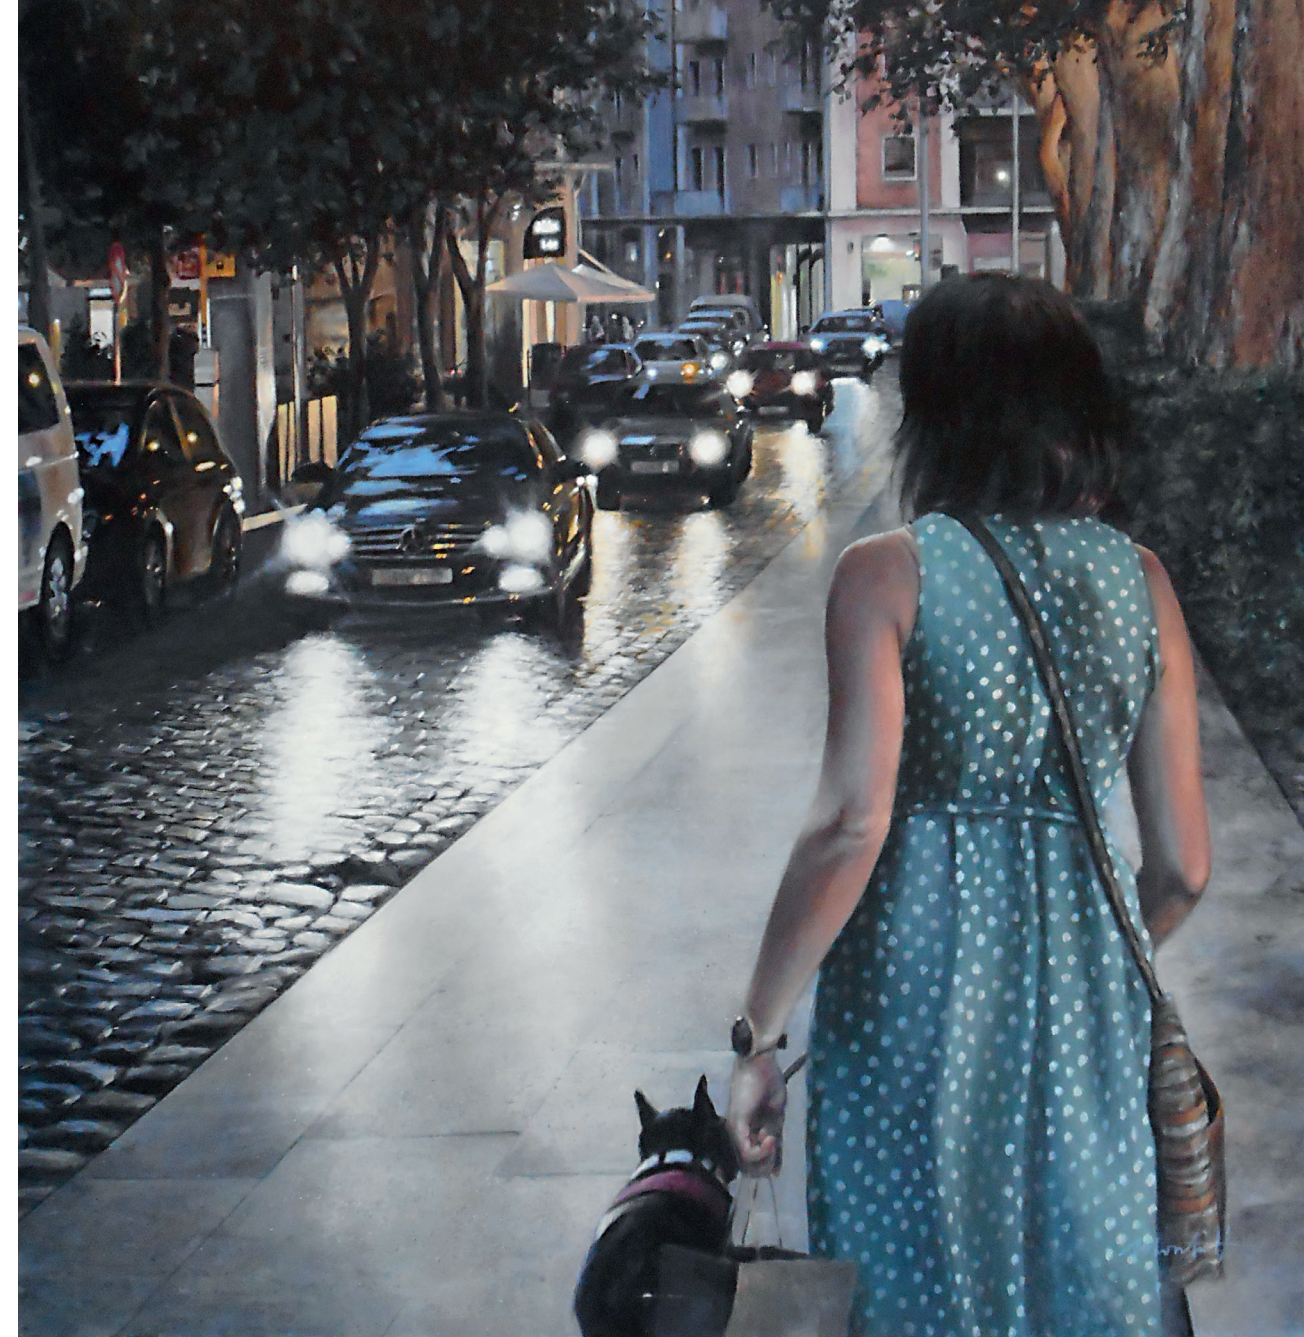

EL CLAUSTRE
Galeria d'Art

C/ Rambla, 25
Tel. i Fax 972 51 20 65
17600 Figueres
galeria@elclaustre.com

Horari:
Matins: de 10 a 13.30 h
Tardes: de 17 a 20.30 h
Dilluns i festius tancat

MONTULL

Del 8 al 23 de novembre de 2019

Aquesta exposició es pot visitar a la nostra web
www.elclaustre.com

MONTULL