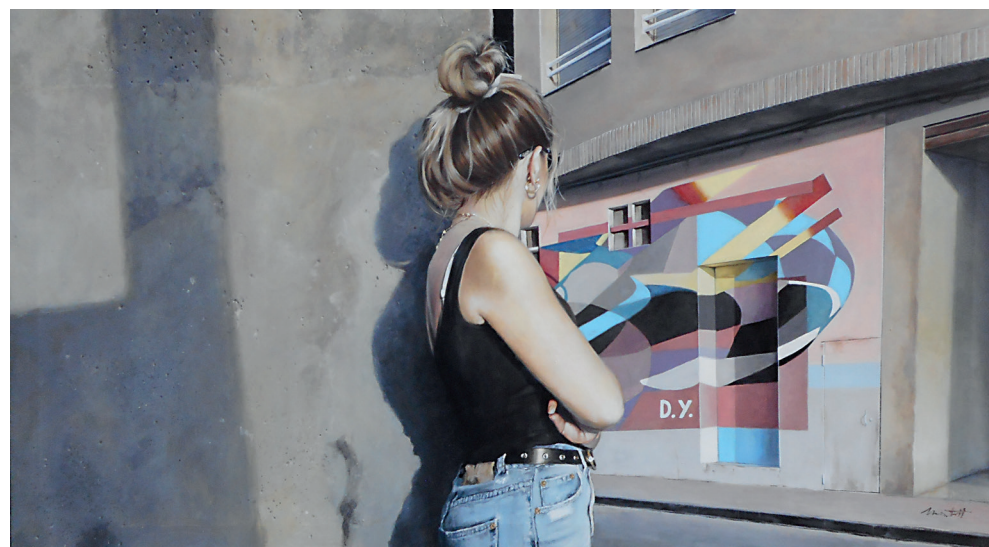

DESCANSANT
Oli s/t. 100 x 73 cm

CÚPULA MUSEU DALÍ
Oli s/t. 100 x 81 cm

FENT EL TOC
Oli s/t. 100 x 73 cm

BANY DE SOL
Oli s/t. 65 x 93 cm

CONTEMPLANT
Oli s/t. 65 x 116 cm

Portada:
PASSEIG NOCTURN
Oli s/t. 89 x 87 cm