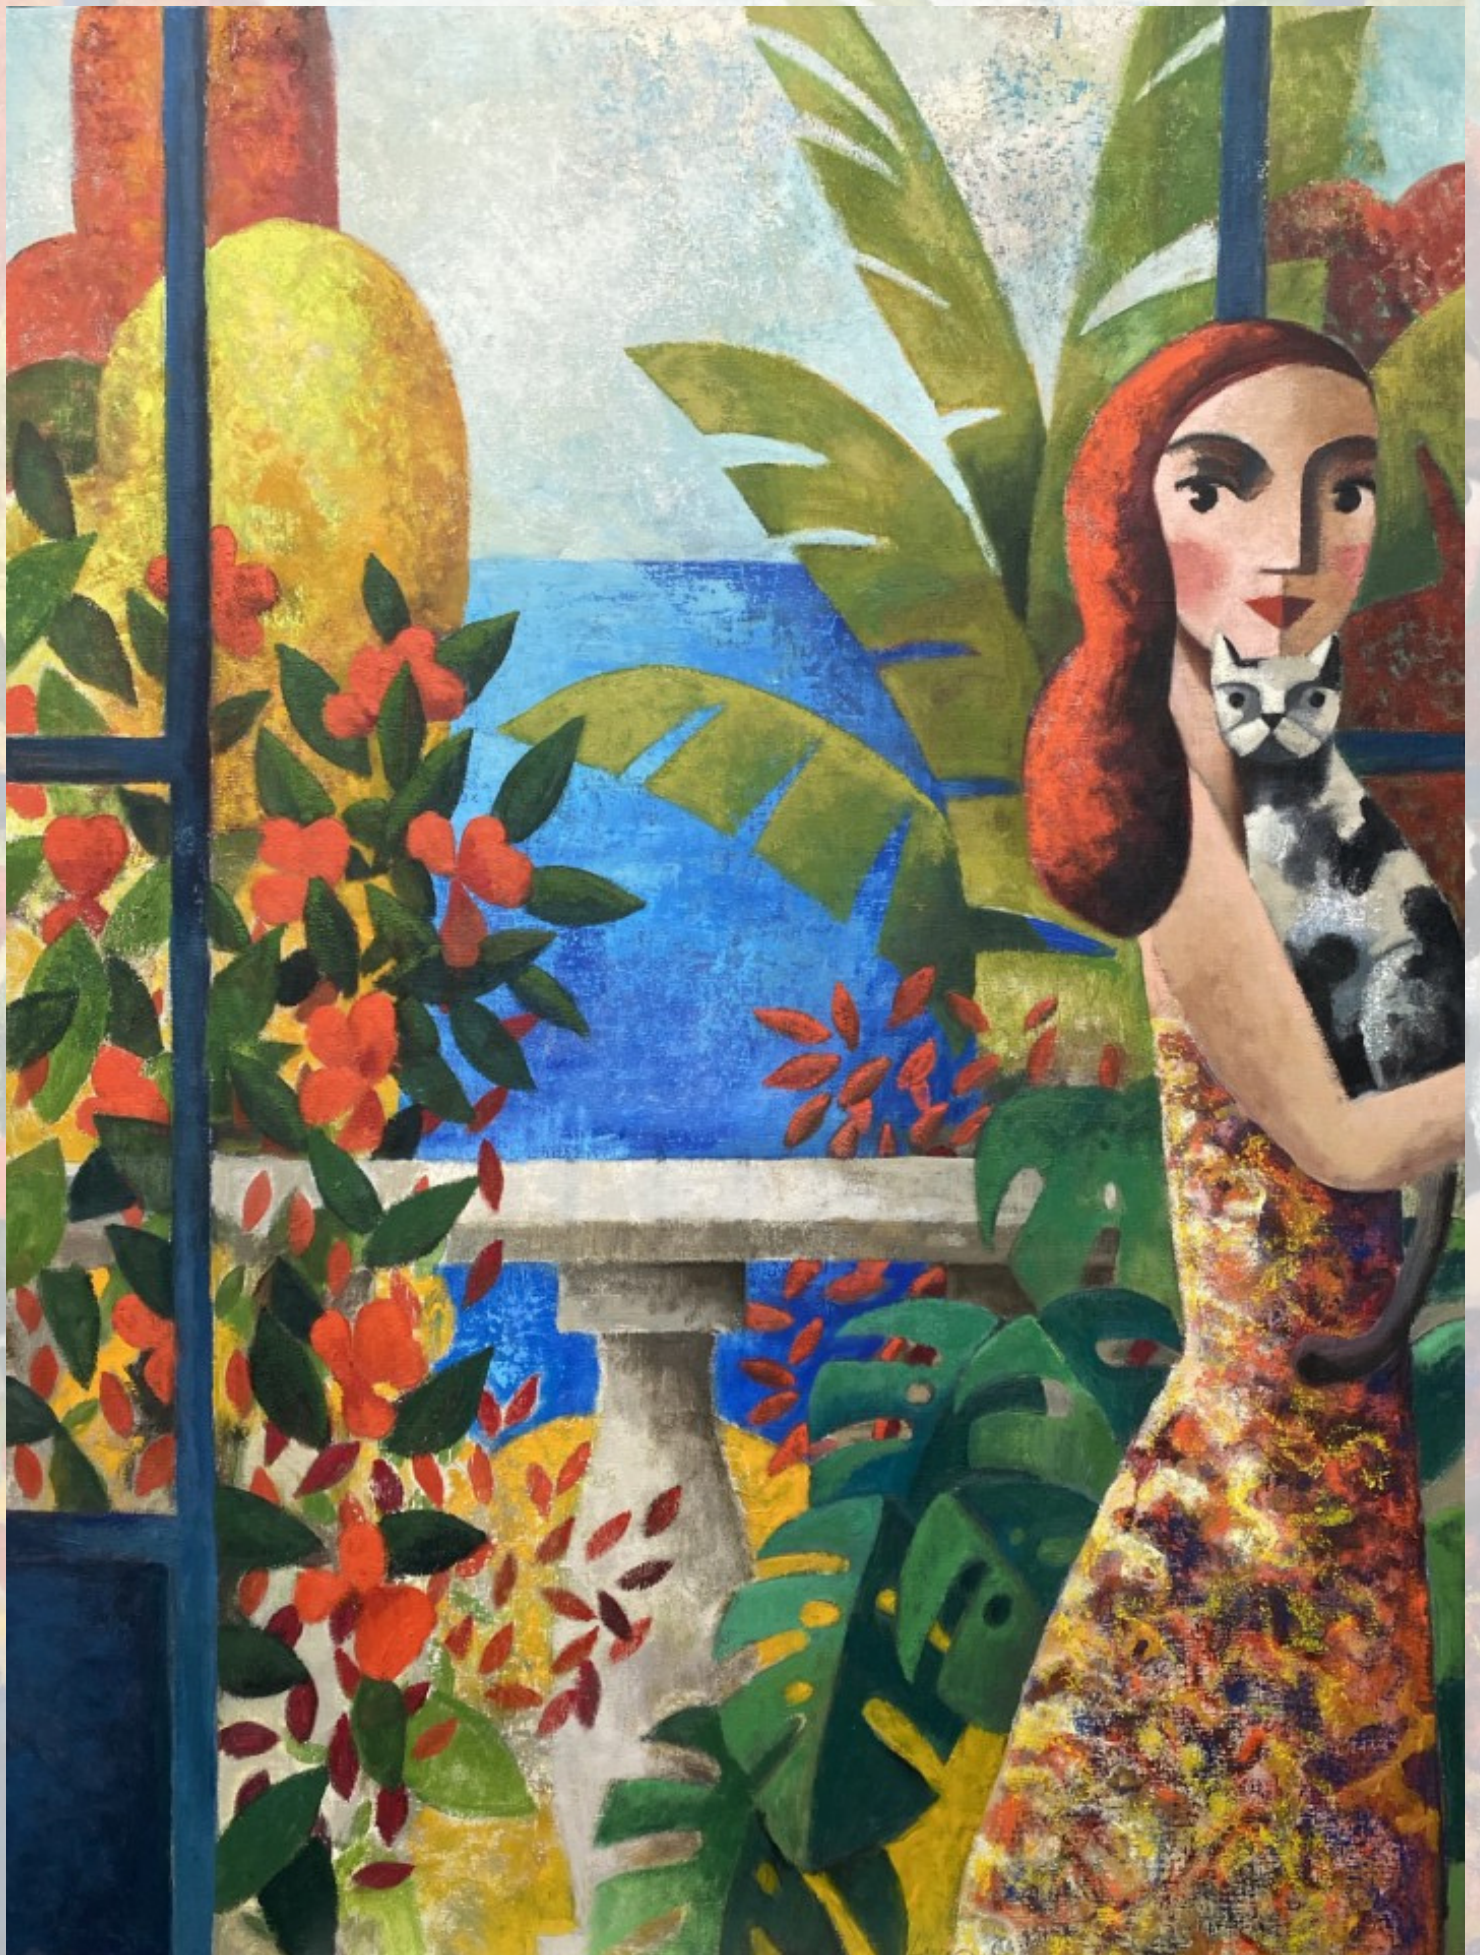

**DIDER LOURENÇO**

**EL SOMNI**

**FEBRER- 2022**

GALERIA D'ART  
EL CLAUSTRE

Portada : My Bike  
Oli s/t  
120 x 120 cms

**EL CLAUSTRE**

**Galeria d'Art**

**Exposició**

Somriures  
Oli / paper  
50 x 19 cms

Dreaming Summer

Oli / paper

43 x 48 cms

Anem  
Oli s/t  
81 X 65 cms

**Flors**  
**Oli s/t**  
**130 x 97 cms**

Gos Blau  
Oli s/t  
100 x 100 cms

**The balcony**