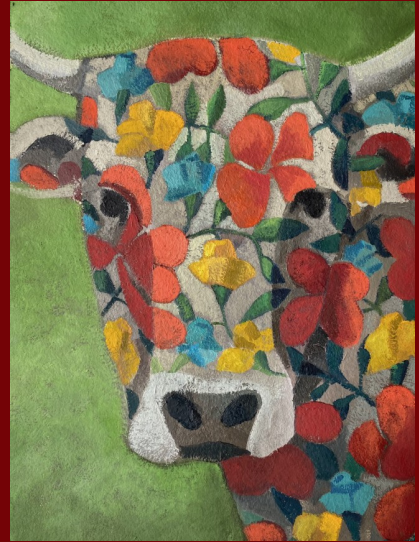

**DIDIER**

**LOURENÇO**

**EL SOMNI**

**GIRONA**

**25 de febrer - 13 de març**

**2022**

Loose & Co

**IN & OUT**  
**Oli s/t**  
**150 X 150 cms**