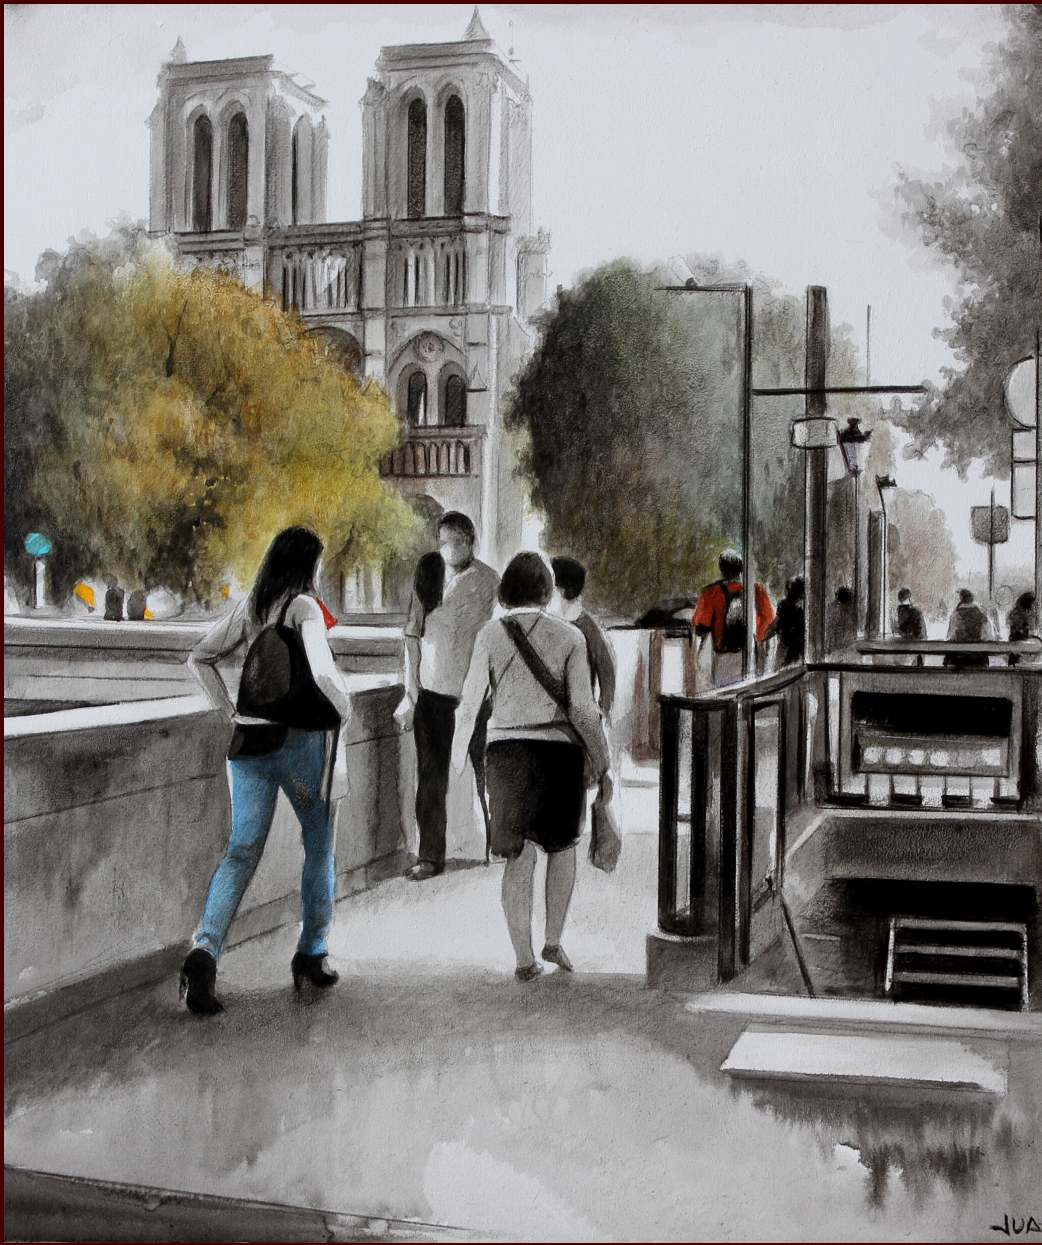

TARDOR A PARIS
Oli s/t
36 X 36 cms