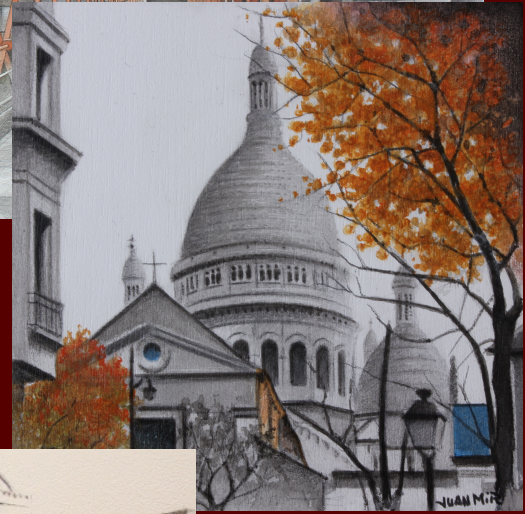

JUAN MIR

Portada : PUJADA DE SANT DOMENEC
Oli s/t
80 X 80 cms

EL CLAUSTRE
Galeria d'Art

Exposició

JUAN MIR

GIRONA

Del 19 de novembre al 4 de desembre

2021