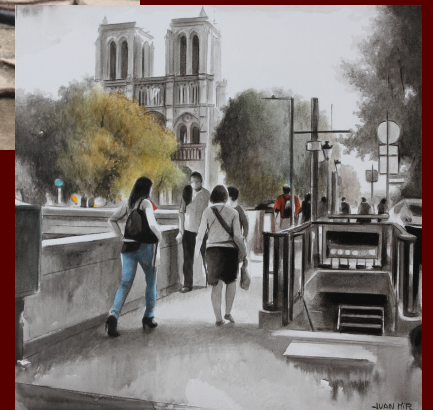

JUAN MIR

Portada : PUJADA DE SANT DOMENEC
Oli s/t
80 X 80 cms

EL CLAUSTRE
Galeria d'Art

Exposició

JUAN MIR

GIRONA

Del 19 de novembre al 4 de desembre

2021