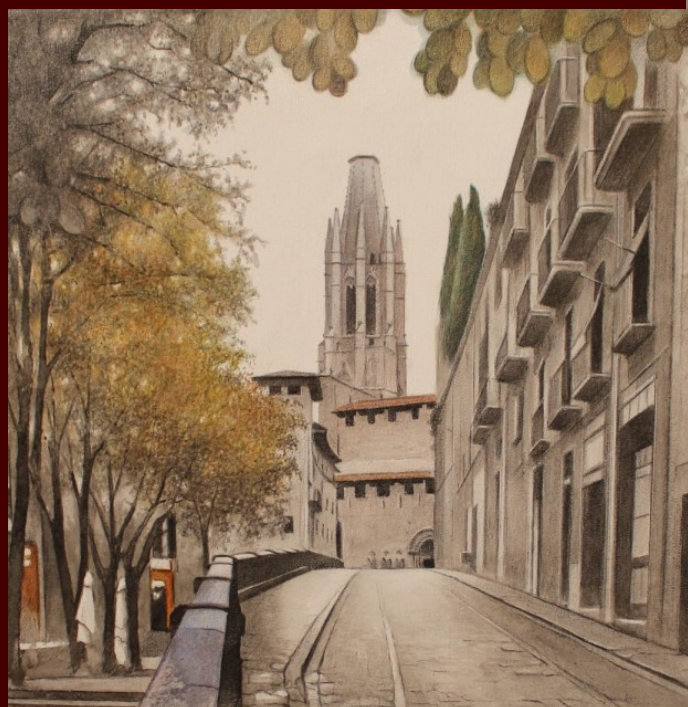

BARRI VELL - GIRONA
Oli s/t
54 X 38 cms

PLAÇA INDEPENDENCIA
Oli s/t
73 X 46 cms

CALELLA
Oli s/t
40 X 40 cms

PUJADA SANT FELIU
Oli s/t
38 X 38 cms

PORT DE LA SELVA
Oli s/t
16 X 16 cms

CADAQUES
Oli s/t
60 X 120 cms