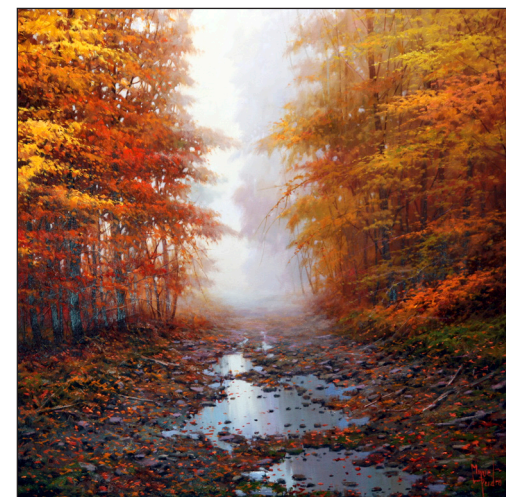

e-mail: galeria@elclaustre.com

MIGUEL PEIDRO

"Liles" Oli s/tela 40 x 40 cm

"Alba" Oli s/tela 60 x 60 cm

"Roselles" Oli s/tela 40 x 40 cm

"Boira a la tardor" Oli s/tela 60 x 60 cm

"Contrallum en vermells" Oli s/tela 100 x 100 cm

"Tardor i reflexos" Oli s/tela 60 x 100 cm

"Riu Garona" Oli s/tela 25 x 70 cm