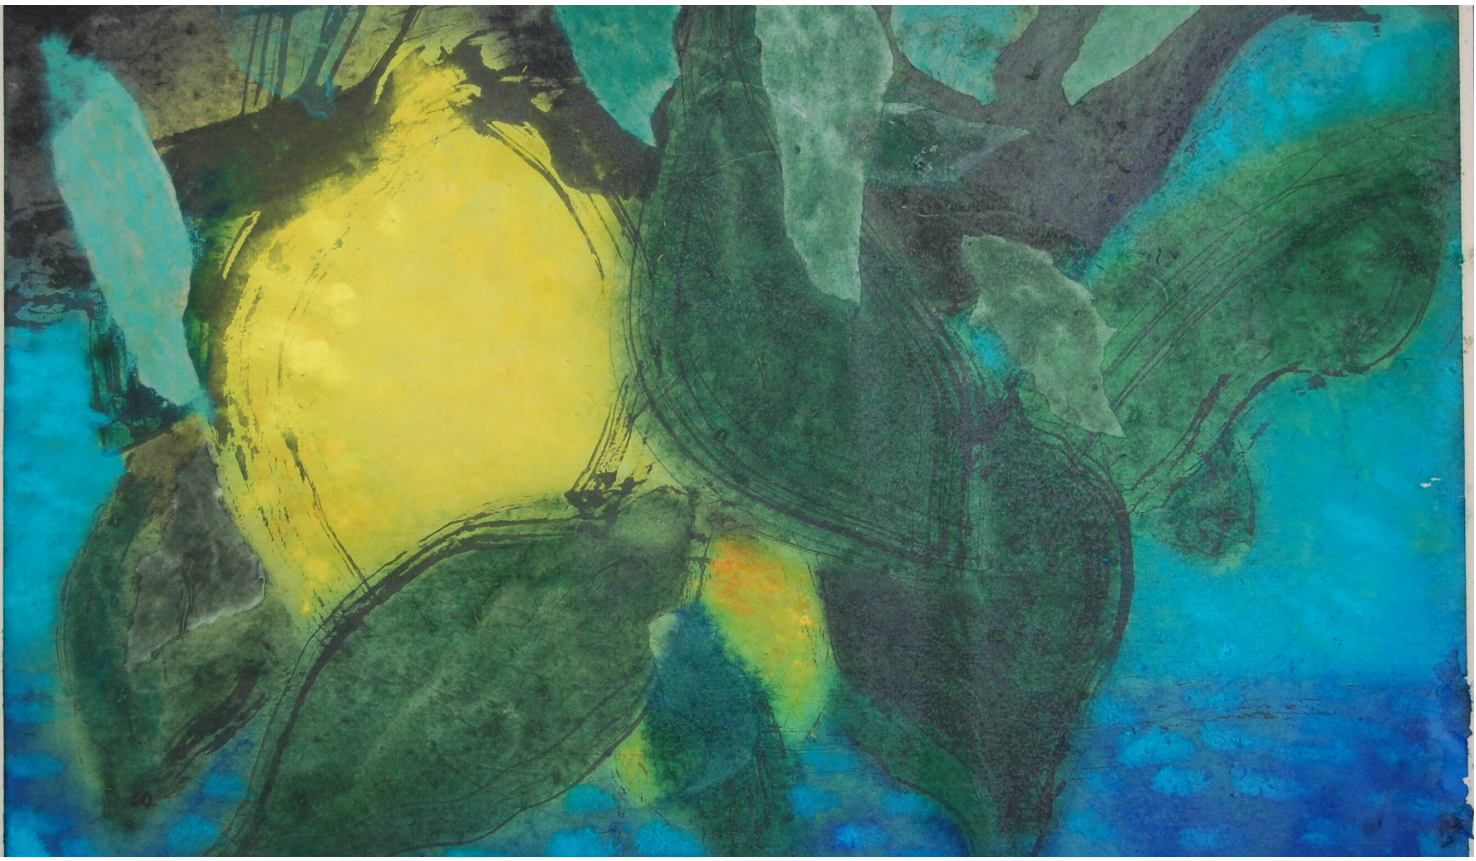

# PERICO PASTOR

MAIG - 2021

GALERIA D'ART  
EL CLAUSTRE

Portada : CORIOLIS  
Aquarel.la marouflé  
2 (149 x 78 cms) Díptic

**EL CLAUSTRE**  
Galeria d'Art

Exposició

**PERICO**  
**PASTOR**

GIRONA

Del 7 al 22 de maig

2021

Foto Ferran Oliveró

SOMNIADORA  
Maroufle/ tela  
30 x 40 cms

WL S4  
Maroufle/ tela  
35 x 75 cms

TURMOIL  
Maroufle/ tela  
30 x 40 cms

COMPAS  
Maroufle/ tela  
68 X 60 cms

CALOR  
Maroufle/ tela  
67 X 70 cms

MAIG  
Maroufle/ tela  
47 X 68 cms

ABRIL  
Maroufle/ tela  
28 X 49 cms

FAVARITX  
Maroufle/ tela  
30 X 40 cms

RISTRETTO  
Maroufle/ tela  
30 X 40 cms

AURORA  
Maroufle/ tela  
40 X 30 cms

SIESTA  
Maroufle/ tela  
30 X 40 cms