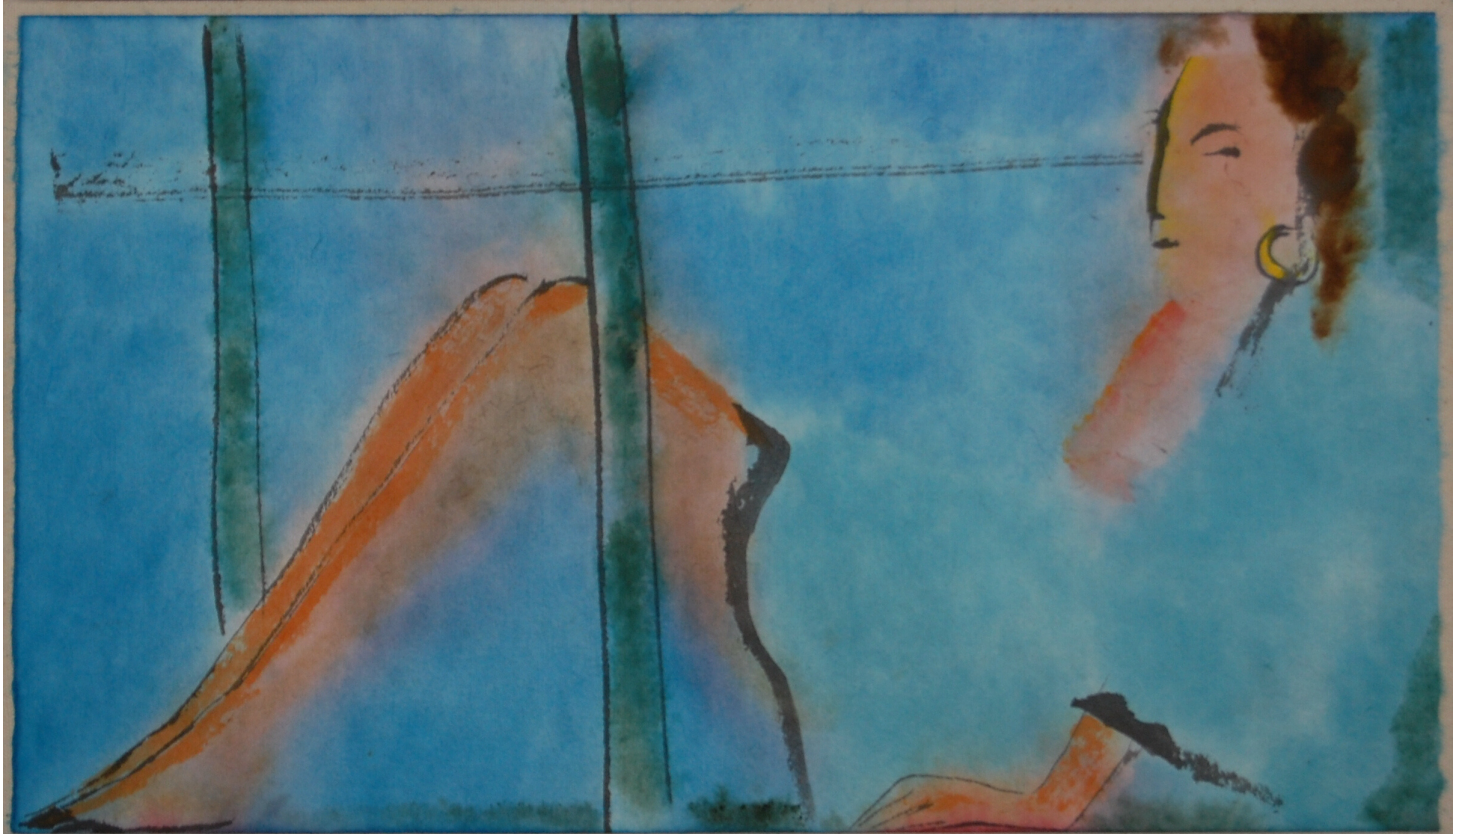

ABRIL
Maroufle/ tela
28 X 49 cms