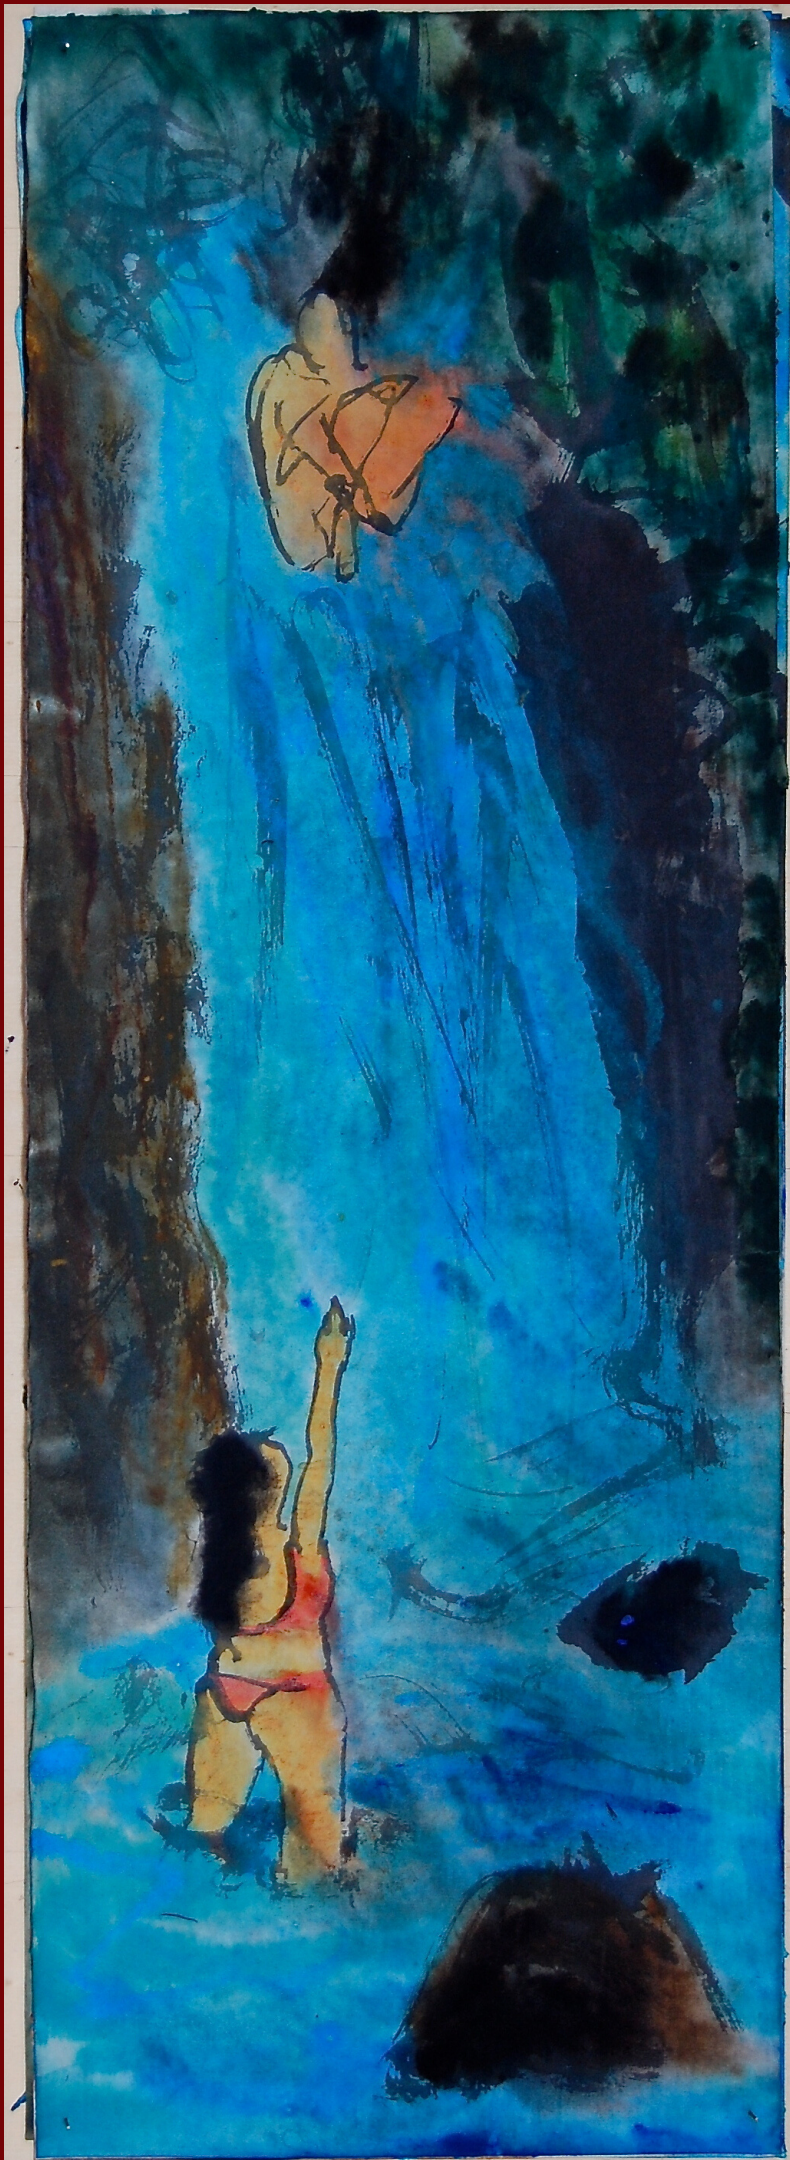

# PERICO PASTOR

MAIG - 2021

GALERIA D'ART  
EL CLAUSTRE

Portada : CORIOLIS  
Aquarel.la marouflé  
2 (149 x 78 cms) Díptic

**EL CLAUSTRE**  
Galeria d'Art

Exposició

**PERICO**  
**PASTOR**

GIRONA

Del 7 al 22 de maig

2021

Foto Ferran Oliveró

SOMNIADORA  
Maroufle/ tela  
30 x 40 cms

WL S4  
Maroufle/ tela  
35 x 75 cms

TURMOIL  
Maroufle/ tela  
30 x 40 cms

COMPAS  
Maroufle/ tela  
68 X 60 cms

CALOR  
Maroufle/ tela  
67 X 70 cms

MAIG  
Maroufle/ tela  
47 X 68 cms

ABRIL  
Maroufle/ tela  
28 X 49 cms

FAVARITX  
Maroufle/ tela  
30 X 40 cms

RISTRETTO  
Maroufle/ tela  
30 X 40 cms

AURORA  
Maroufle/ tela  
40 X 30 cms

SIESTA  
Maroufle/ tela  
30 X 40 cms

BANY  
Maroufle/ tela  
70 X 24 cms

MMM ...  
Maroufle/ tela  
40 X 30 cms

COR ADORMIT  
Maroufle/ tela  
40 X 30 cms

GOMBRICH  
Maroufle/ tela  
30 X 40 cms

ESTIU  
Maroufle/ tela  
25 X 65 cms

HAREM  
Maroufle/ tela  
185 X 85 cms