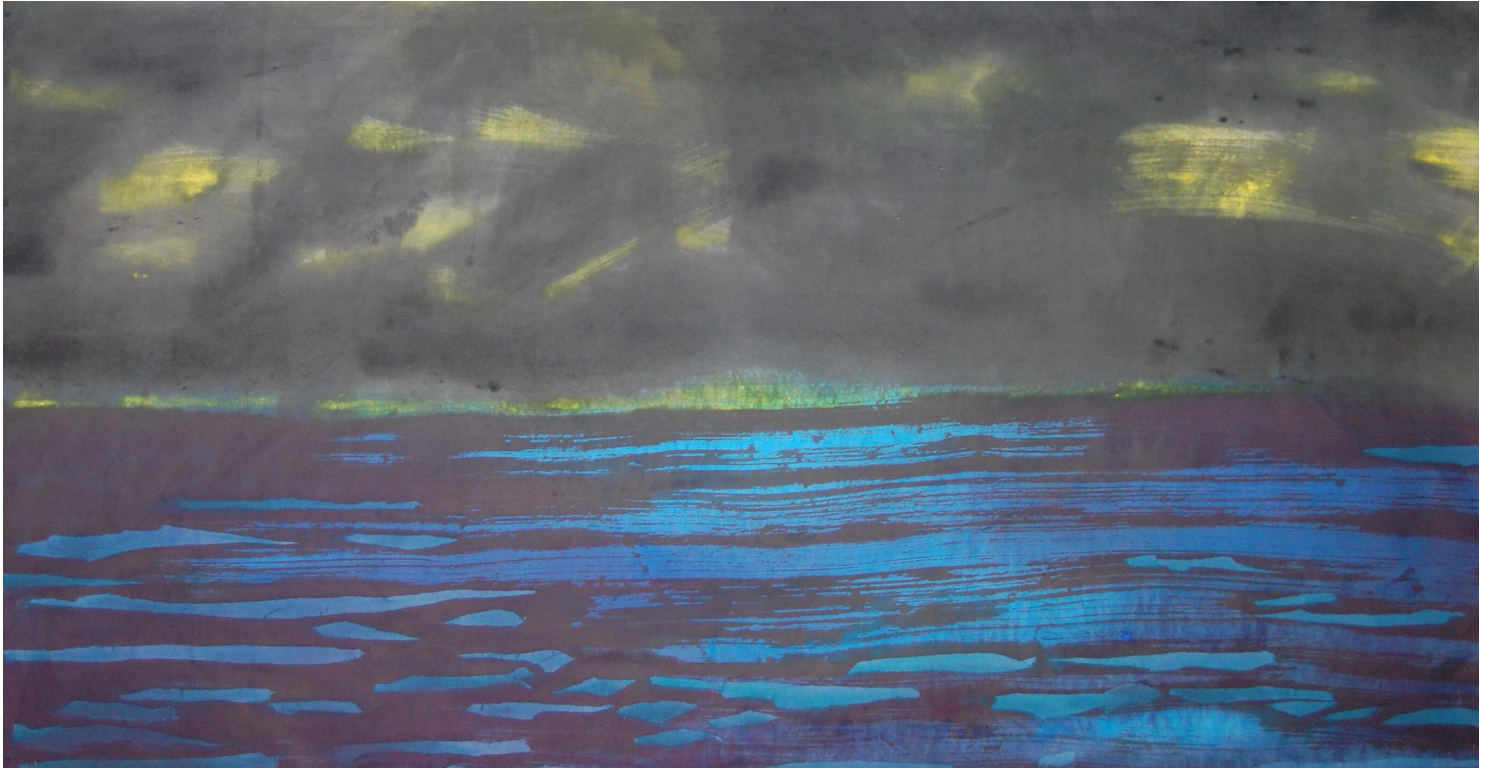

MONTAUK
Maroufle/ tela
98 X 187 cms