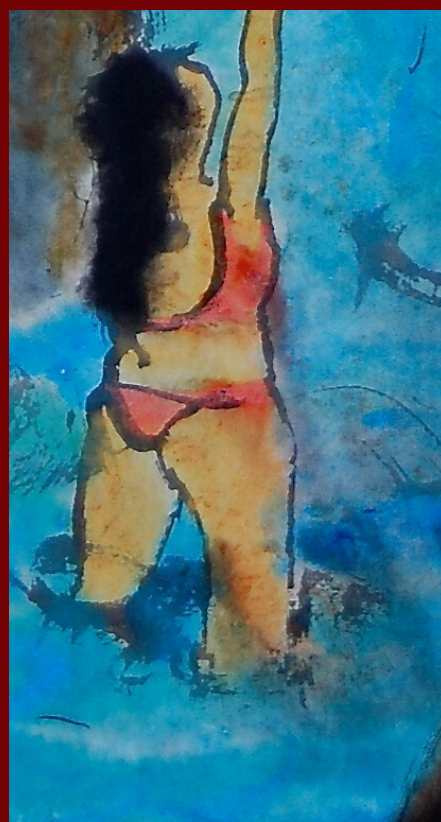

BANY
Maroufle/ tela
70 X 24 cms