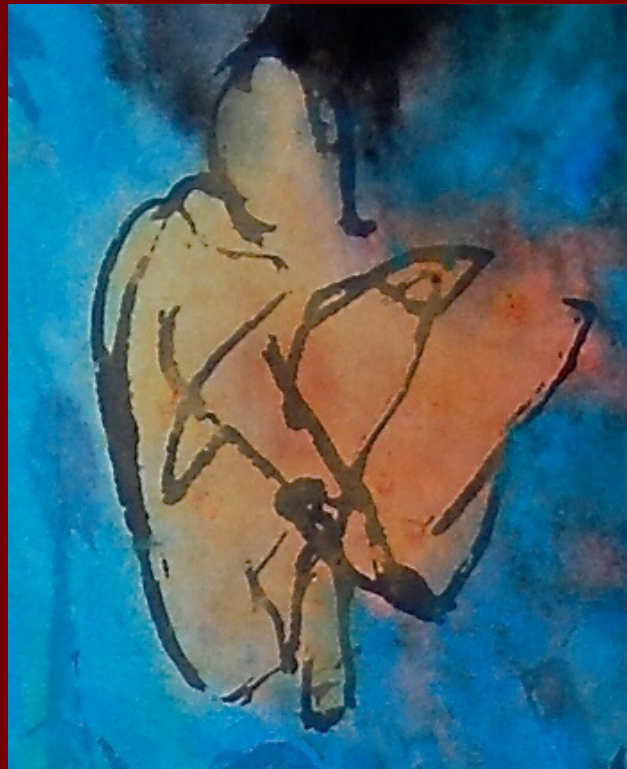

# PERICO PASTOR

MAIG - 2021

GALERIA D'ART  
EL CLAUSTRE

Portada : CORIOLIS  
Aquarel.la marouflé  
2 (149 x 78 cms) Díptic

**EL CLAUSTRE**  
Galeria d'Art

Exposició

**PERICO**  
**PASTOR**

GIRONA

MAIG  
Maroufle/ tela  
47 X 68 cms

ABRIL  
Maroufle/ tela  
28 X 49 cms

FAVARITX  
Maroufle/ tela  
30 X 40 cms

RISTRETTO  
Maroufle/ tela  
30 X 40 cms

AURORA  
Maroufle/ tela  
40 X 30 cms

SIESTA  
Maroufle/ tela  
30 X 40 cms