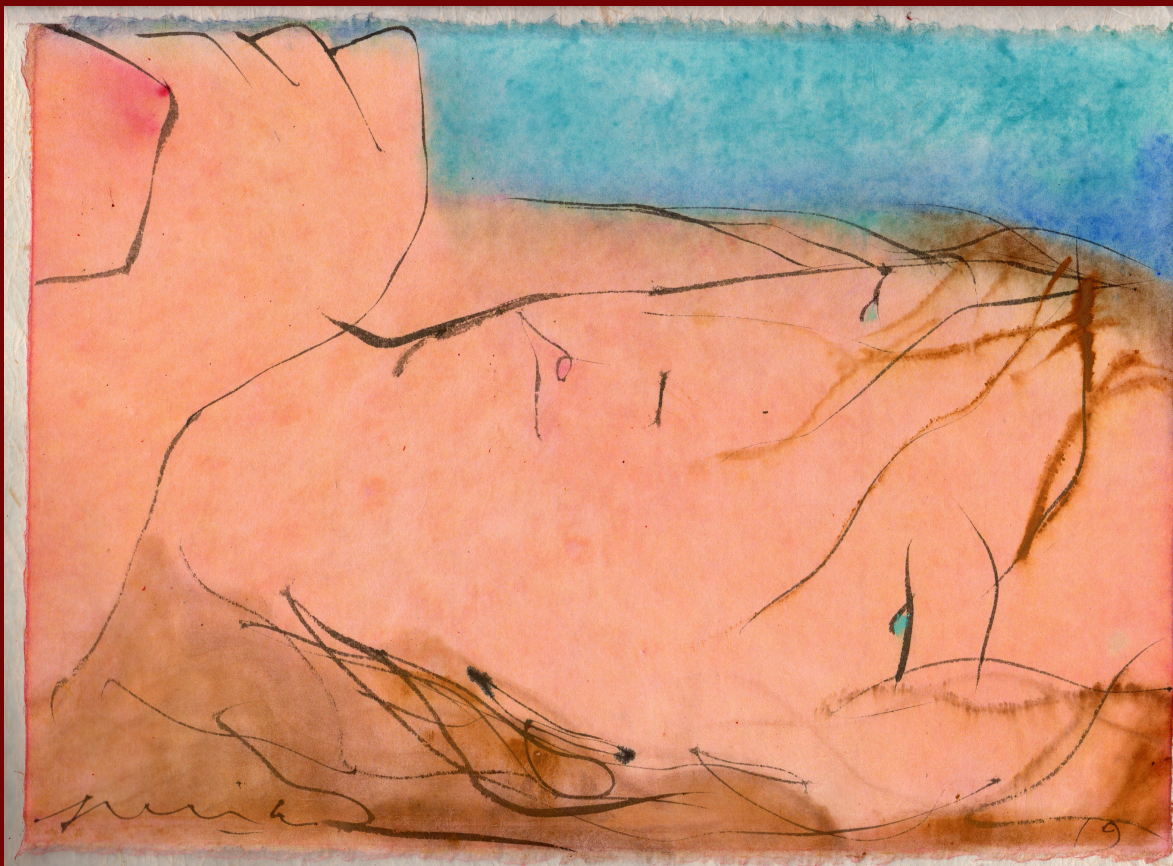

MMM ...
Maroufle/ tela
40 X 30 cms