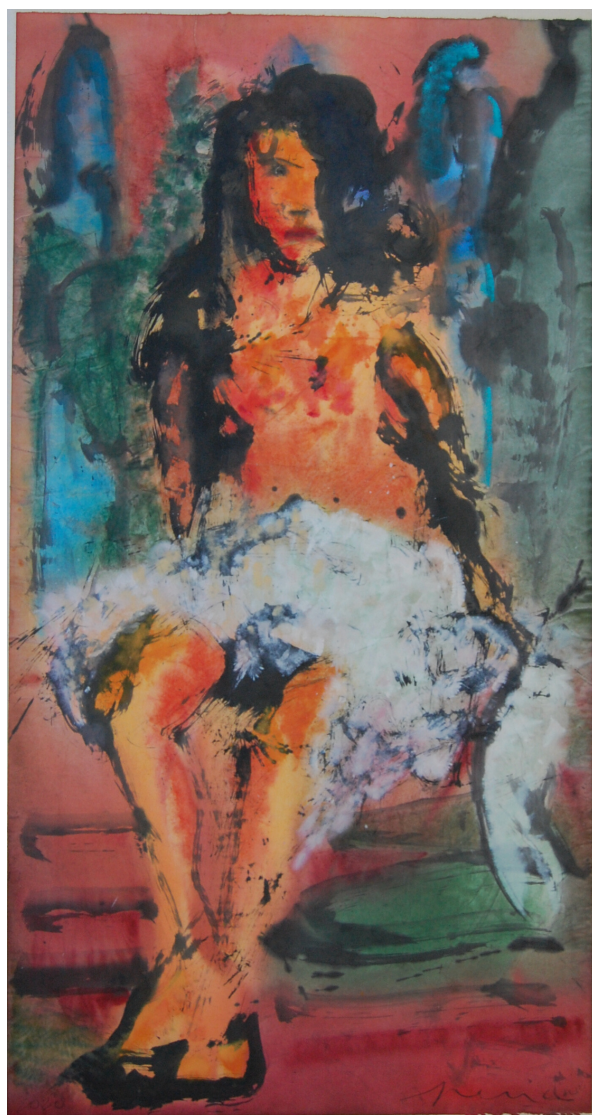

# PERICO PASTOR

MAIG - 2021

GALERIA D'ART  
EL CLAUSTRE

Portada : CORIOLIS  
Aquarel.la marouflé  
2 (149 x 78 cms) Díptic

**EL CLAUSTRE**  
Galeria d'Art

Exposició

**PERICO**  
**PASTOR**

GIRONA

Del 7 al 22 de maig

2021

Foto Ferran Oliveró

SOMNIADORA  
Maroufle/ tela  
30 x 40 cms

WL S4  
Maroufle/ tela  
35 x 75 cms

TURMOIL  
Maroufle/ tela  
30 x 40 cms

COMPAS  
Maroufle/ tela  
68 X 60 cms

CALOR  
Maroufle/ tela  
67 X 70 cms

BONA NIT  
Maroufle/ tela  
130 X 68 cms

HAMAM  
Maroufle/ tela  
185 X 100 cms

"MAÑANITA"  
Maroufle/ tela  
185 X 130 cms

MONTAUK  
Maroufle/ tela  
98 X 187 cms

LLAMPS  
Maroufle/ tela  
98 X 198 cms

PARELLA  
Maroufle/ tela  
32 X 42 cms

MAIG  
Maroufle/ tela  
47 X 68 cms

ABRIL  
Maroufle/ tela  
28 X 49 cms

FAVARITX  
Maroufle/ tela  
30 X 40 cms

RISTRETTO  
Maroufle/ tela  
30 X 40 cms

AURORA  
Maroufle/ tela  
40 X 30 cms

SIESTA  
Maroufle/ tela  
30 X 40 cms