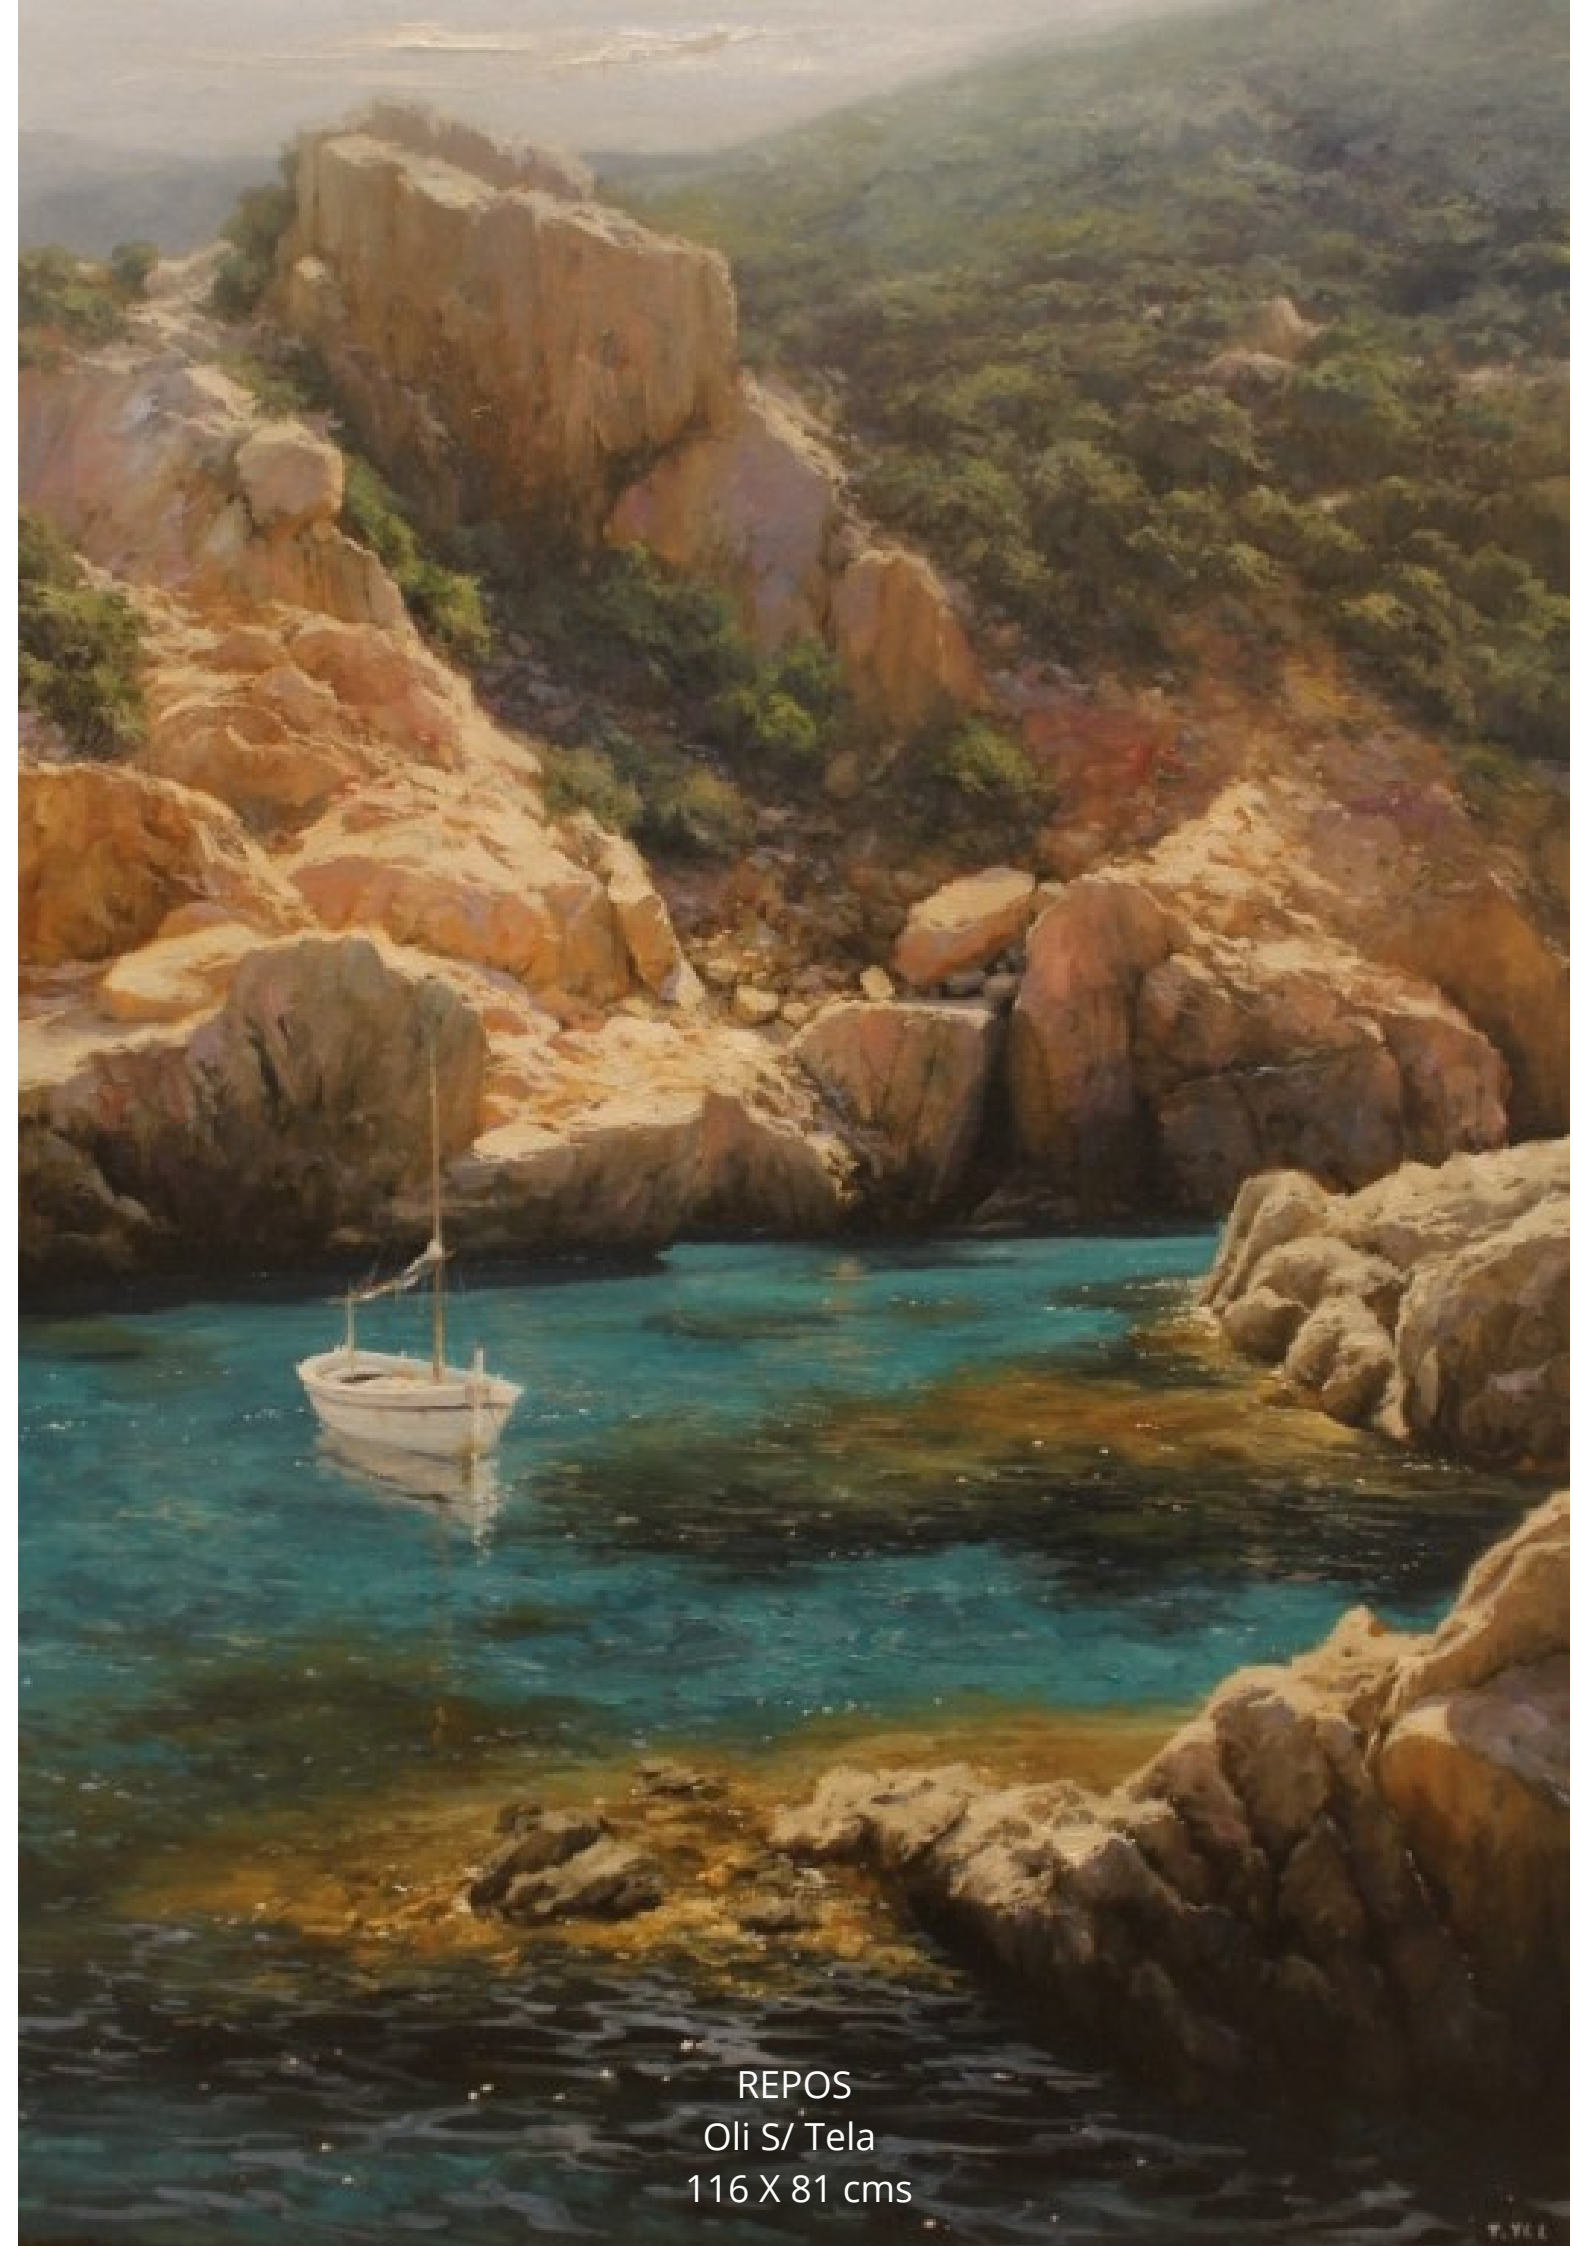

TONI YLL

MAIG - 2021

GALERIA D'ART
EL CLAUSTRE

Portada : A PROP DE CALA FUTADERA
Oli S/ Tela
92 x 65 cms

EL CLAUSTRE
Galeria d'Art

Exposició

TONI YLL

GIRONA

Oli S/ Tela

30 X 60 cms

ESTIU

Oli S/ Tela

33 X 41 cms

REPOS
Oli S/ Tela
95 X 73 cms

T. YLL

BARQUES A
LA PLATJA

Oli S/ Tela
33 X 41 cms

NORAI
Oli S/ Tela
46 X 55 cms

APARELLADES
Oli S/ Tela
95 X 73 cms

COSTA DE TOSSA

Oli S/ tela

65 X 92 cms

REPOSANT
Oli S/ Tela
73 X 54 cms

BARCA SOLITARIA

Oli S/ Tela

95 X 73 cms

PORT DE BARCELONA
Oli S/ Tela
65 X 92 cms

REPOS
Oli S/ Tela
116 X 81 cms

EL CLAUSTRE

Galeria d'Art

TONI YLL

GIRONA