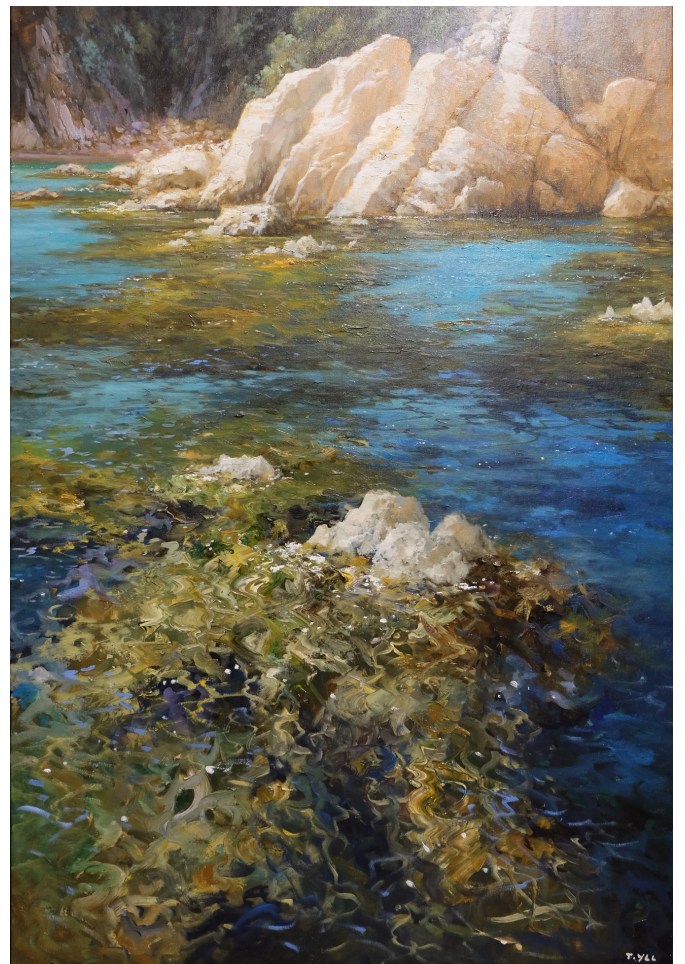

TONI YLL

MAIG - 2021

GALERIA D'ART
EL CLAUSTRE

Portada : A PROP DE CALA FUTADERA
Oli S/ Tela
92 x 65 cms

EL CLAUSTRE
Galeria d'Art

Exposició

TONI YLL

GIRONA

29 de maig - 5 de juny

2021

T-Y-A-L

CALA BONA
Oli S/ Tela
81 X 116 cms

MAR DE MATINADA
Oli S/ Tela
80 X 80 cms

SOL DE TARDA
Oli S/ Tela
116 X 81 cms

TRANSPARENCIA
Oli S/ Tela
116 X 80 cms

FOSCOR
Oli S/ Tela
60 X 60 cms

REFLEXES
Oli S/ Tela
116 X 81 cms

PORT DE BARCELONA

Oli S/ Tela

54 X 73 cms

MOMENTS DE SOLITUD

Oli S/ Tela

65 X 92 cms

BARQUES EN REPOS