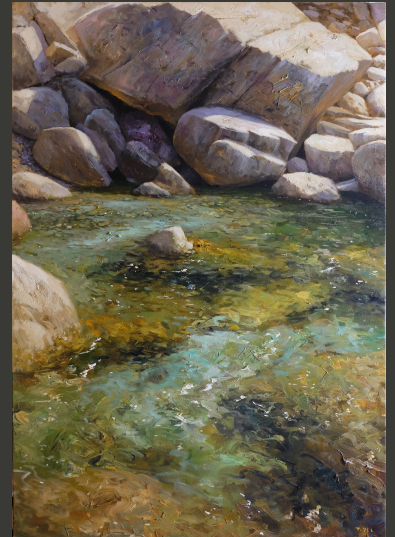

TONI YLL

MAIG - 2021

GALERIA D'ART
EL CLAUSTRE

Portada : A PROP DE CALA FUTADERA
Oli S/ Tela
92 x 65 cms

EL CLAUSTRE
Galeria d'Art

Exposició

TONI YLL

GIRONA

29 de maig - 5 de juny

2021

T-Y-A-L

CALA BONA
Oli S/ Tela
81 X 116 cms

MAR DE MATINADA
Oli S/ Tela
80 X 80 cms

SOL DE TARDA
Oli S/ Tela
116 X 81 cms

TRANSPARENCIA
Oli S/ Tela
116 X 80 cms

FOSCOR
Oli S/ Tela
60 X 60 cms