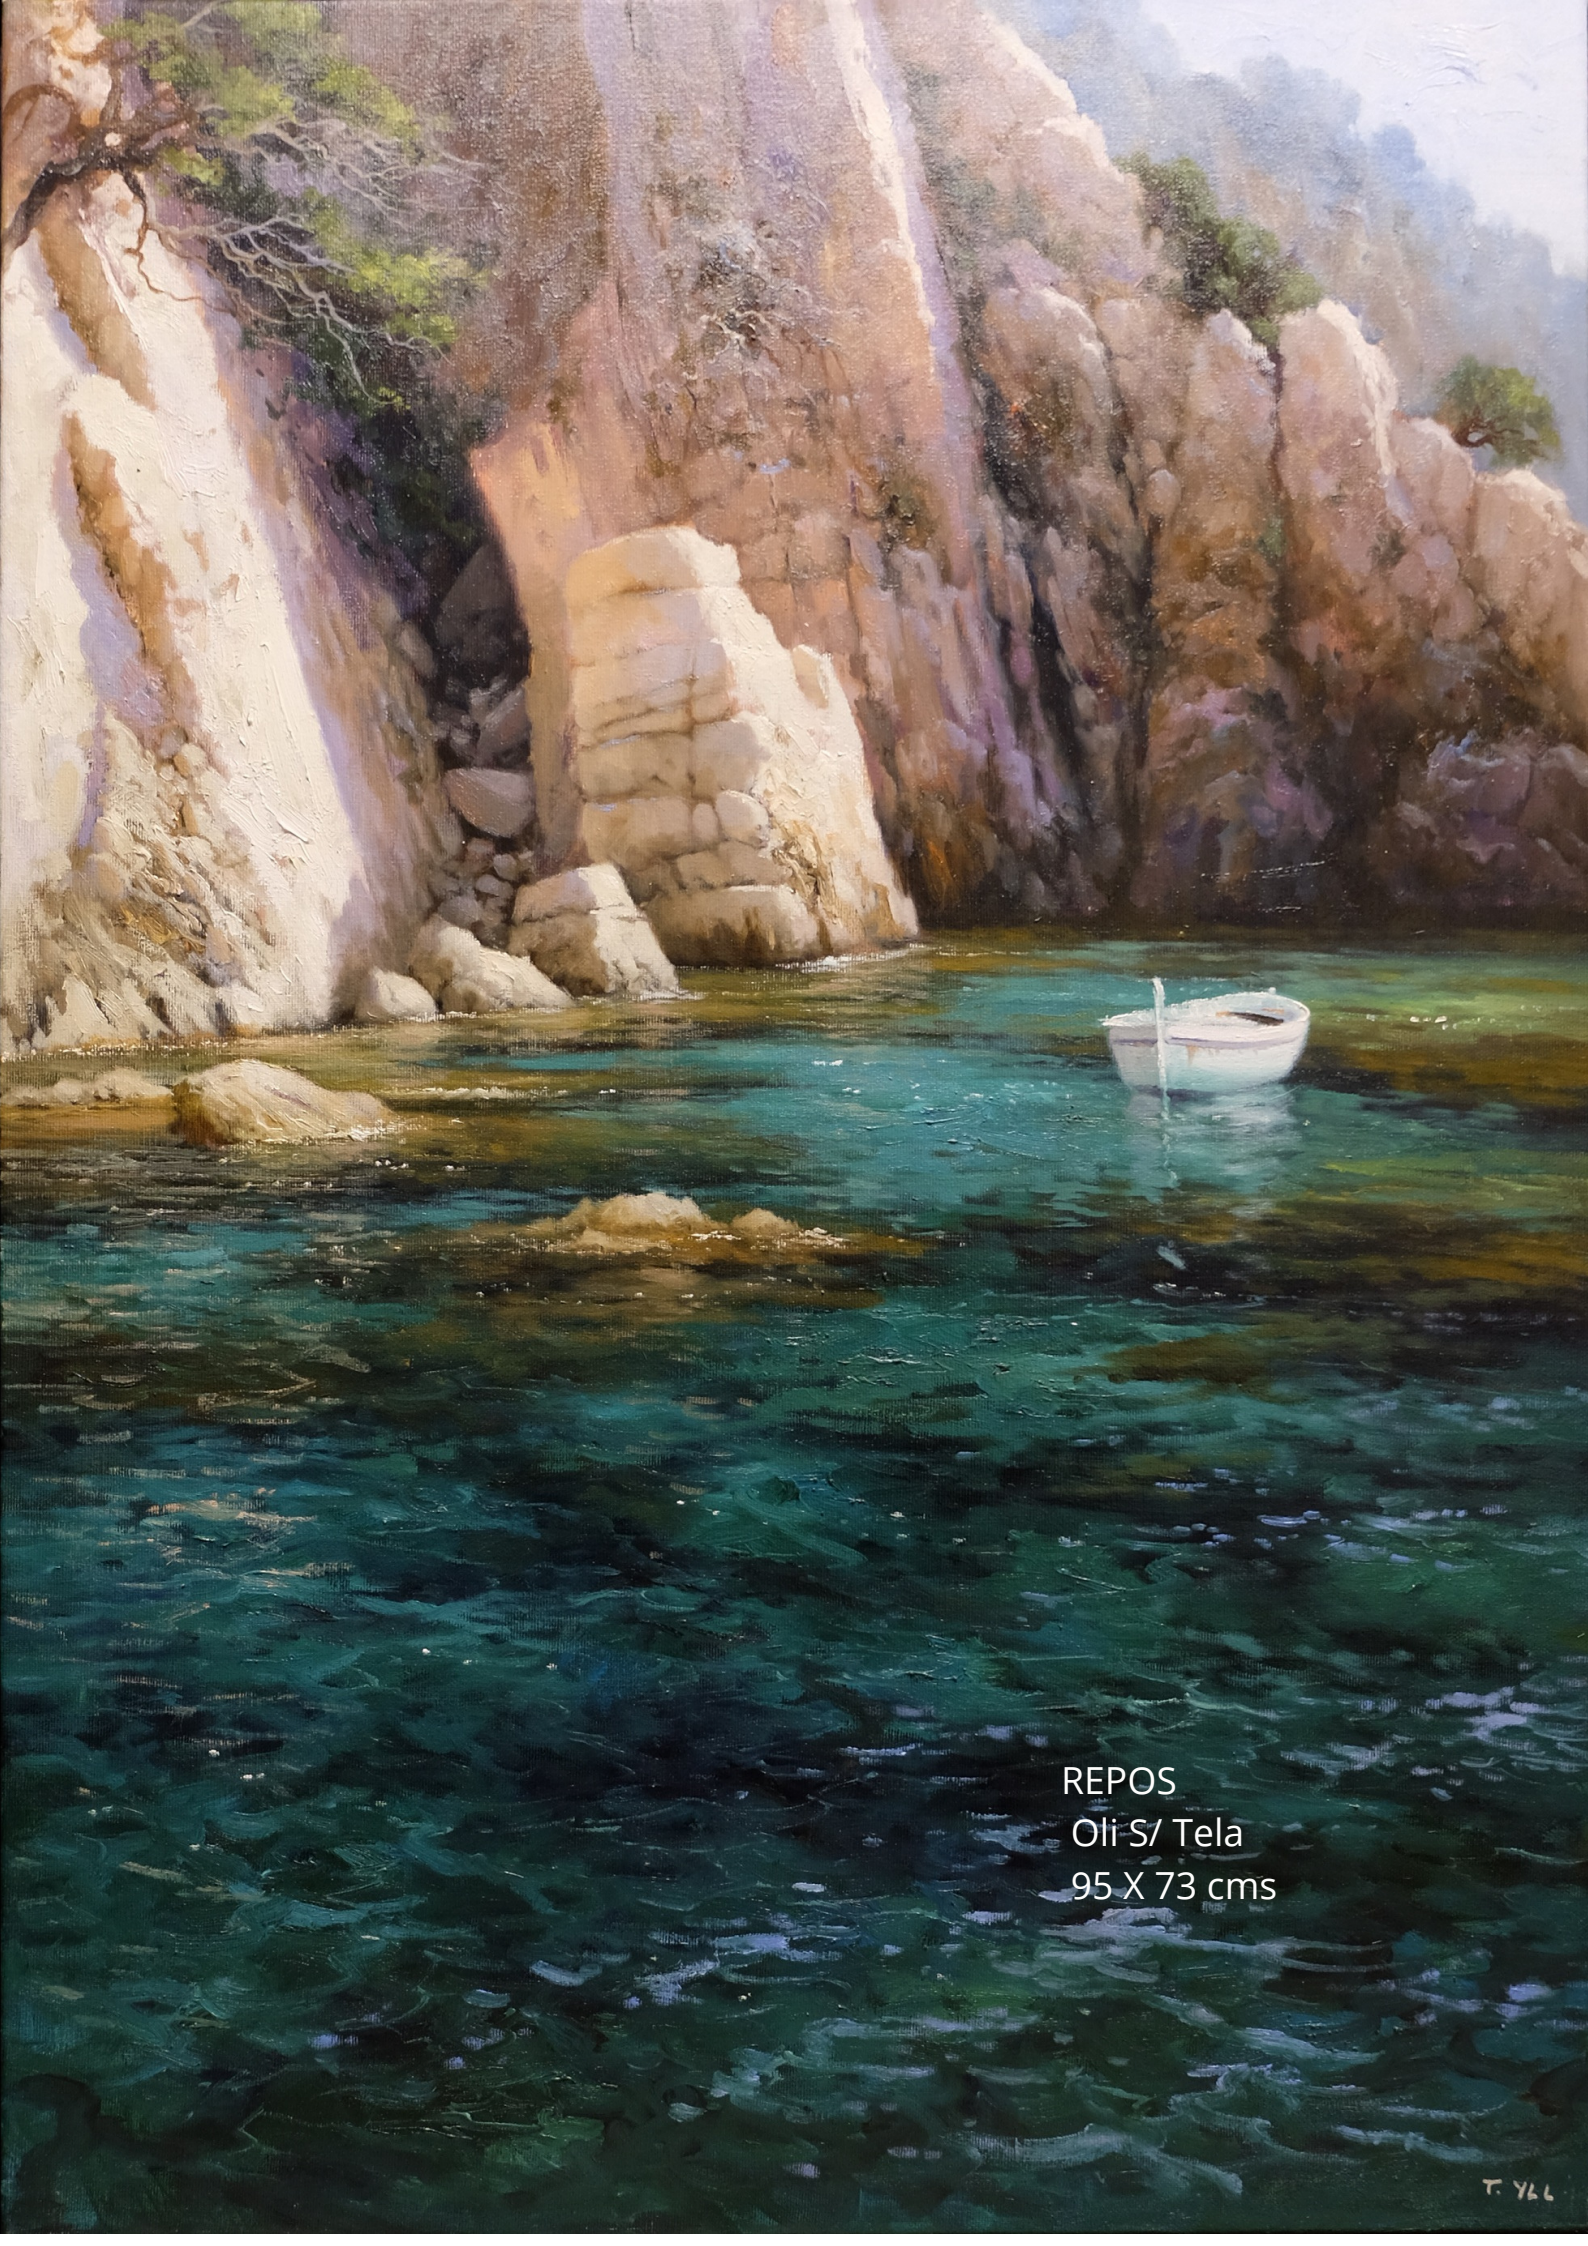

REPOS
Oli S/ Tela
95 X 73 cms

T. YLL