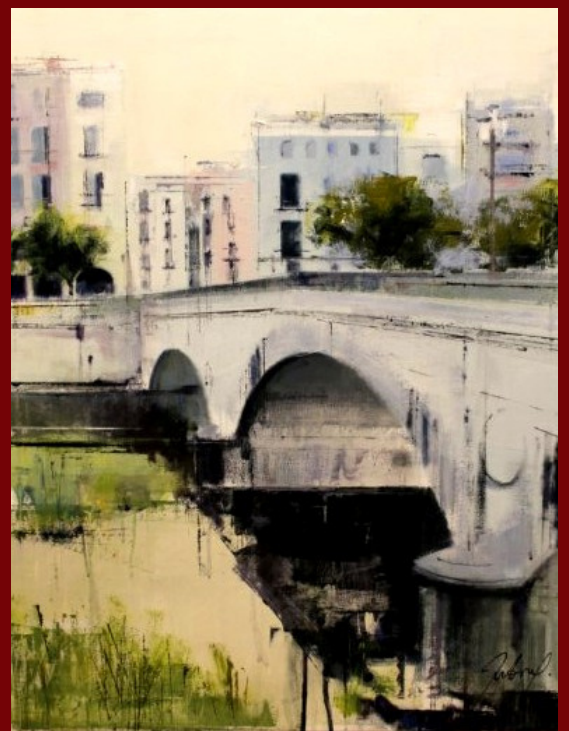

JORDI JUBANY

GIRONA

SEPTIEMBRE- 2022

GALERIA D'ART
EL CLAUSTRE

Portada

CADAQUES

Oleo s/t

60 X 73 cms

EL CLAUSTRE

Galeria d'Art

Exposició

JORDI JUBANY

GIRONA

16 septiembre - 1 octubre

2022

PORCHES
Oleo s/t
61 X 50 cms