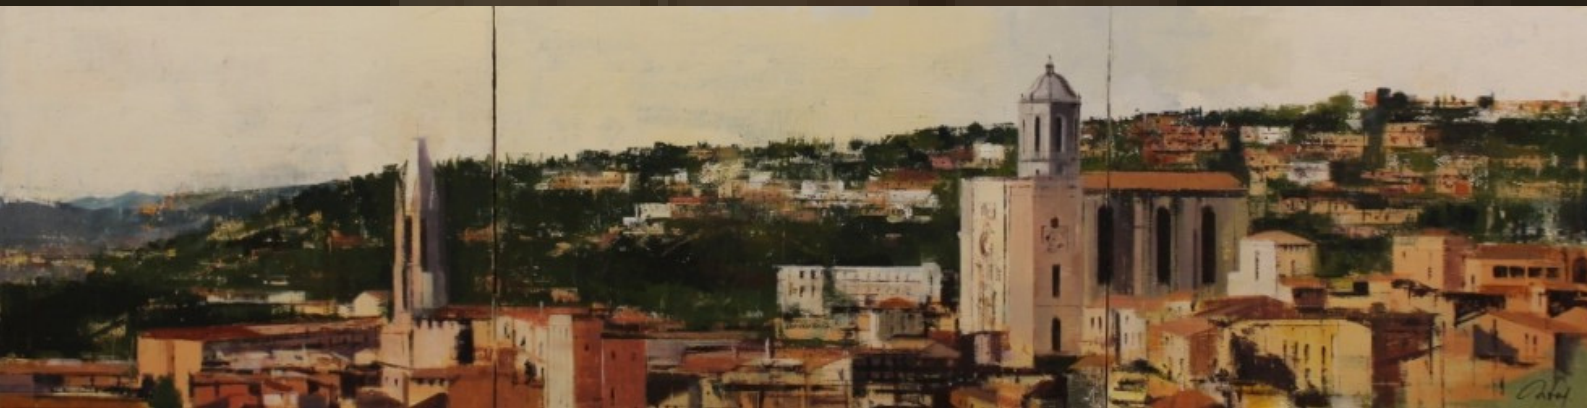

PUENTE DE LOS SUSPIROS
OLEO s/t
55 X 46 cms