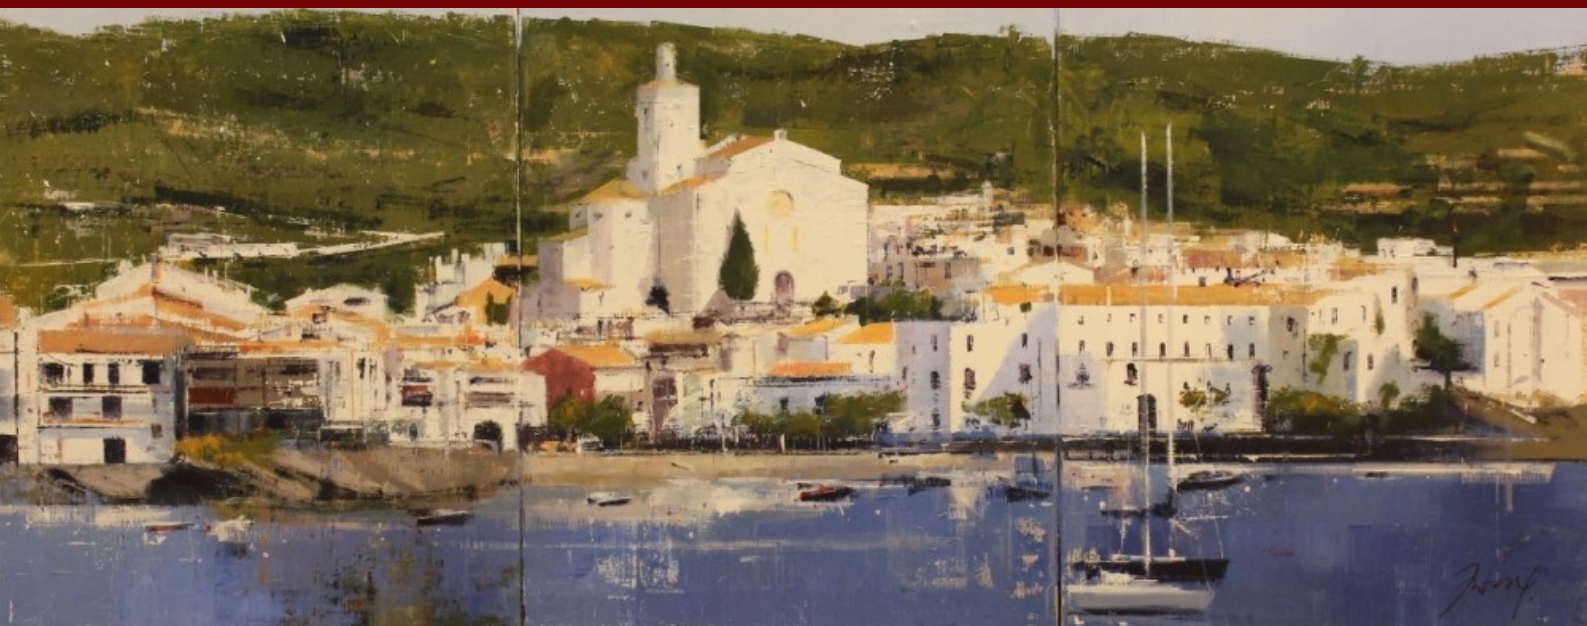

PRINTEMPS À CADAQUES
Huile sur toile
55 X 138 cms