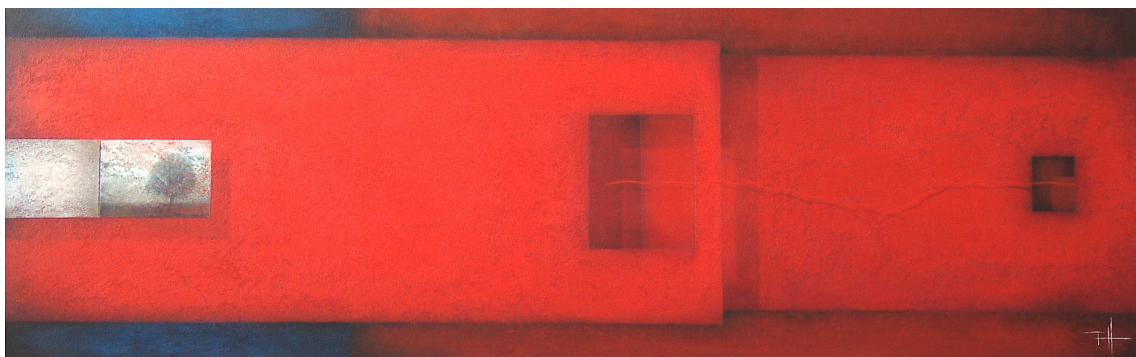

Oli s/t. 100 x 100 cm

Mixta s/f.
25 x 25 x 25 cm

Mixta s/f.
25 x 25 x 25 cm

Mixta s/f.
127 x 25 x 12 cm

Oli s/t. 60 x 60 cm

Oli s/t. 41 x 130 cm

FRANK JENSEN

Nascut el 1956 a Salten, Dinamarca. Resideix a Espanya des de 1991. L'art el va atraure des de molt petit i va trobar en el seu pare, pintor i violinista, el seu primer mestre. Als set anys ja feia aquarel·les. Estudis d'economia, màrqueting i art. Va treballar com a il·lustrador al seu país, després va viatjar per molts països i, finalment va recalcar a Barcelona. La il·lustració a diaris, llibres i revistes van ser la manera de donar-se a conèixer a Espanya. Des de 1991 Frank Jensen ha realitzat un gran nombre d'exposicions individuals i col·lectives a ciutats com Madrid, Sant Sebastià i Barcelona, i a l'estranger com a Copenhagen, Londres, Àmsterdam, Munic i Ginebra. Ha participat en nombroses ocasions a grans Fires Internacionals d'Art a: Madrid, Barcelona, Estrasburg, la prestigiosa Artefiera de Bolònia, a Bogotà i a Pequín. La seva obra es troba a fundacions com la Col·lecció Testimoni de "La Caixa" i la Fundació Vilaseca, així com en moltes col·leccions a Espanya i a l'estranger.