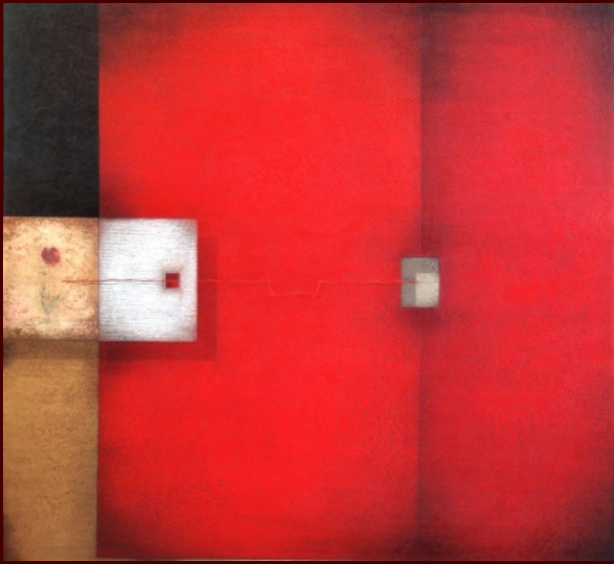

FRANK JENSEN

GALERIE D'ART
EL CLAUSTRE

Portada : CHEMIN
Huile sur toile
60 X 60 cms

Portada : RED HOUSE
Huile sur toile
40 X 130 cms

EL CLAUSTRE
Galerie d'art

Exposition

FRANK JENSEN

FIGUERES

Du 25 mars au 16 avril

2022

GALERIE D'ART
EL CLAUSTRE
VOTRE GALERIE

SANS TITRE
Huile sur toile
35 X 35 cms

BROUILLARD DE MER
Huile sur toile
60 X 60 cms

SANS TITRE
Huile sur toile
35 X 35 cms

SANS TITRE
Huile en bois
80 X 23 X 12 cms

SANS TITRE
Huile en bois
136 x 25 x 25 cms

SANS TITRE
Huile en bois
71 x 22 x 10 cms

CHERCHER
Huile sur toile
100 x 100 cms

ROUTE 66
Huile sur toile
41 X 130 cms

PROGRES
Huile sur toile
41 X 130 cms

GRAND TOUR
Huile sur toile
100 X 100 cms