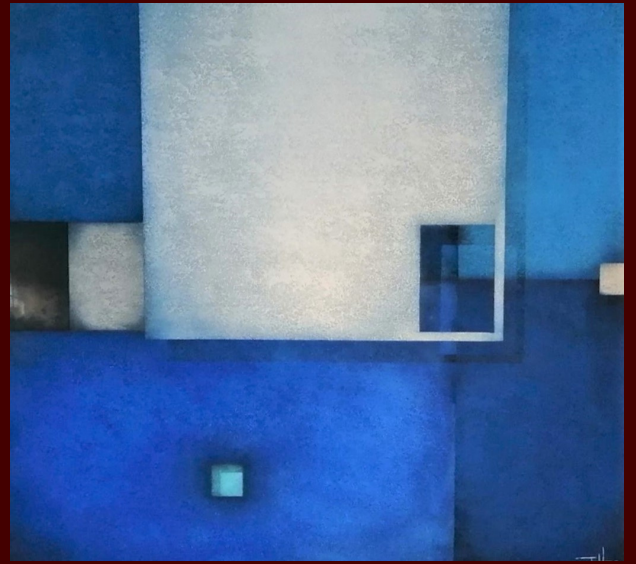

FRANK JENSEN

GALERIE D'ART
EL CLAUSTRE

Portada : CHEMIN
Huile sur toile
60 X 60 cms

Portada : RED HOUSE
Huile sur toile
40 X 130 cms

EL CLAUSTRE
Galerie d'art

Exposition

FRANK JENSEN

FIGUERES

Du 25 mars au 16 avril

2022

GALERIE D'ART
EL CLAUSTRE
VOTRE GALERIE

SANS TITRE
Huile sur toile
35 X 35 cms

BROUILLARD DE MER
Huile sur toile
60 X 60 cms

SANS TITRE
Huile sur toile
35 X 35 cms

SANS TITRE
Huile en bois
80 X 23 X 12 cms

SANS TITRE
Huile en bois
136 x 25 x 25 cms

SANS TITRE
Huile en bois
71 x 22 x 10 cms

CHERCHER
Huile sur toile
100 x 100 cms

ROUTE 66
Huile sur toile
41 X 130 cms

PROGRES
Huile sur toile
41 X 130 cms

GRAND TOUR
Huile sur toile
100 X 100 cms

SANS TITRE
Huile sur toile
35 X 35 cms

BEACH HOUSE
Huile sur toile
150 X 75 cms

LIGHT
Huile sur toile
41 X 130 cms

YELLOW HOUSE
Huile sur toile
40 x 130 cms

#

OFFRE
Huile sur toile
100 x 100 cms

SANS TITRE
HUILE EN BOIS
185 X 20 X 20 cms