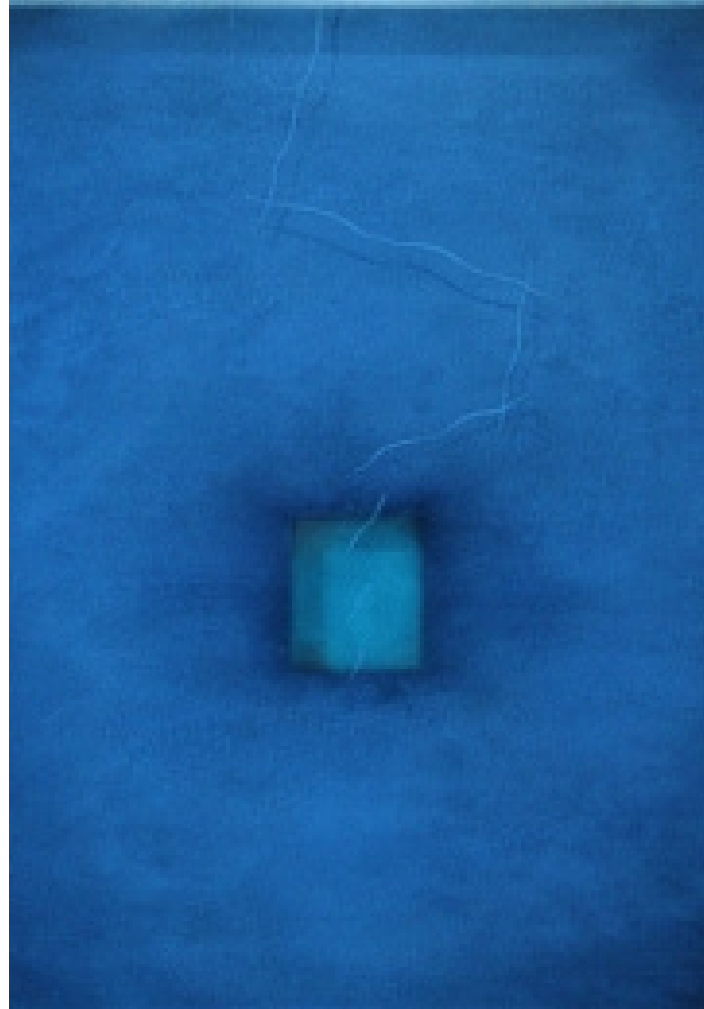

FRANK JENSEN

GALERIE D'ART
EL CLAUSTRE

Portada : CHEMIN
Huile sur toile
60 X 60 cms

Portada : RED HOUSE
Huile sur toile
40 X 130 cms

EL CLAUSTRE
Galerie d'art

Exposition

FRANK JENSEN

FIGUERES

SANS TITRE
Huile en bois
136 x 25 x 25 cms

SANS TITRE
Huile en bois
71 x 22 x 10 cms

CHERCHER
Huile sur toile
100 x 100 cms

ROUTE 66
Huile sur toile
41 X 130 cms

PROGRES
Huile sur toile
41 X 130 cms

GRAND TOUR
Huile sur toile
100 X 100 cms

SANS TITRE
Huile sur toile
35 X 35 cms

BEACH HOUSE
Huile sur toile
150 X 75 cms

LIGHT
Huile sur toile
41 X 130 cms

YELLOW HOUSE
Huile sur toile
40 x 130 cms

#

OFFRE
Huile sur toile
100 x 100 cms

SANS TITRE
HUILE EN BOIS
185 X 20 X 20 cms