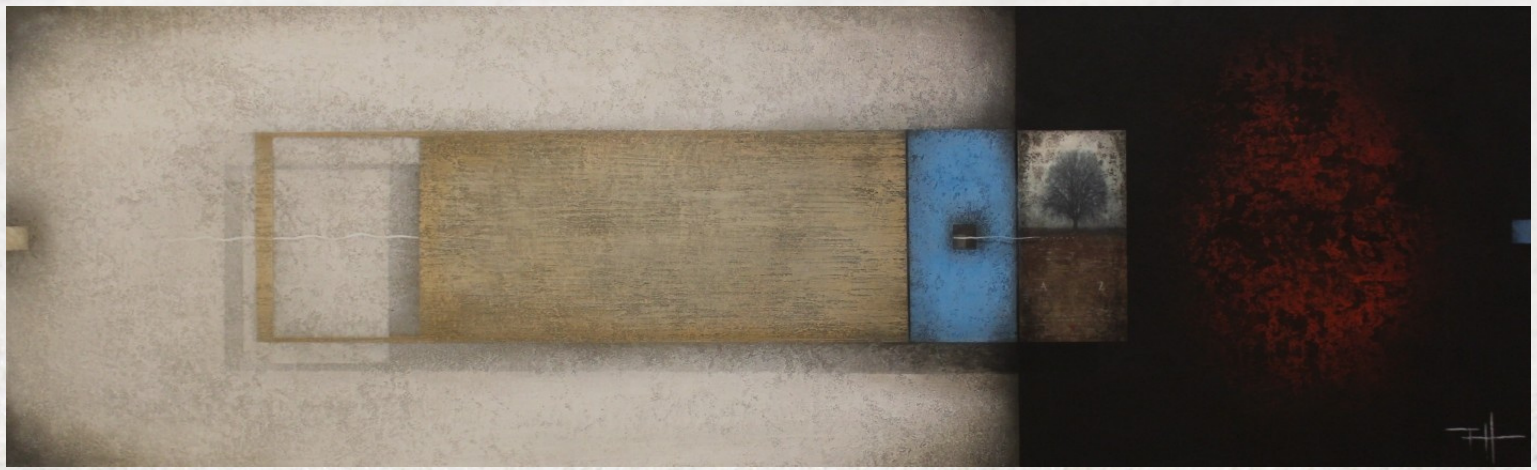

CHERCHER
Huile sur toile
100 x 100 cms

ROUTE 66
Huile sur toile
41 X 130 cms