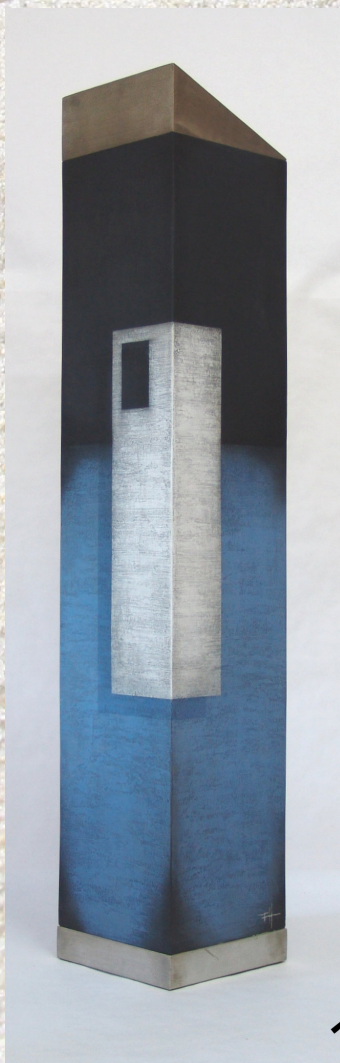

FRANK JENSEN

GALERIE D'ART
EL CLAUSTRE

Portada : CHEMIN
Huile sur toile
60 X 60 cms

Portada : RED HOUSE
Huile sur toile
40 X 130 cms

EL CLAUSTRE
Galerie d'art

Exposition

FRANK JENSEN

FIGUERES

Du 25 mars au 16 avril

2022

GALERIE D'ART
EL CLAUSTRE
VOTRE GALERIE

SANS TITRE
Huile sur toile
35 X 35 cms

BROUILLARD DE MER
Huile sur toile
60 X 60 cms

SANS TITRE
Huile sur toile
35 X 35 cms

SANS TITRE
Huile en bois
80 X 23 X 12 cms

SANS TITRE
Huile en bois
136 x 25 x 25 cms

SANS TITRE
Huile en bois
71 x 22 x 10 cms

CHERCHER
Huile sur toile
100 x 100 cms

ROUTE 66
Huile sur toile
41 X 130 cms

PROGRES
Huile sur toile
41 X 130 cms

GRAND TOUR
Huile sur toile
100 X 100 cms

SANS TITRE
Huile sur toile
35 X 35 cms

BEACH HOUSE
Huile sur toile
150 X 75 cms

LIGHT
Huile sur toile
41 X 130 cms

YELLOW HOUSE
Huile sur toile
40 x 130 cms

#

OFFRE
Huile sur toile
100 x 100 cms

SANS TITRE
HUILE EN BOIS
185 X 20 X 20 cms