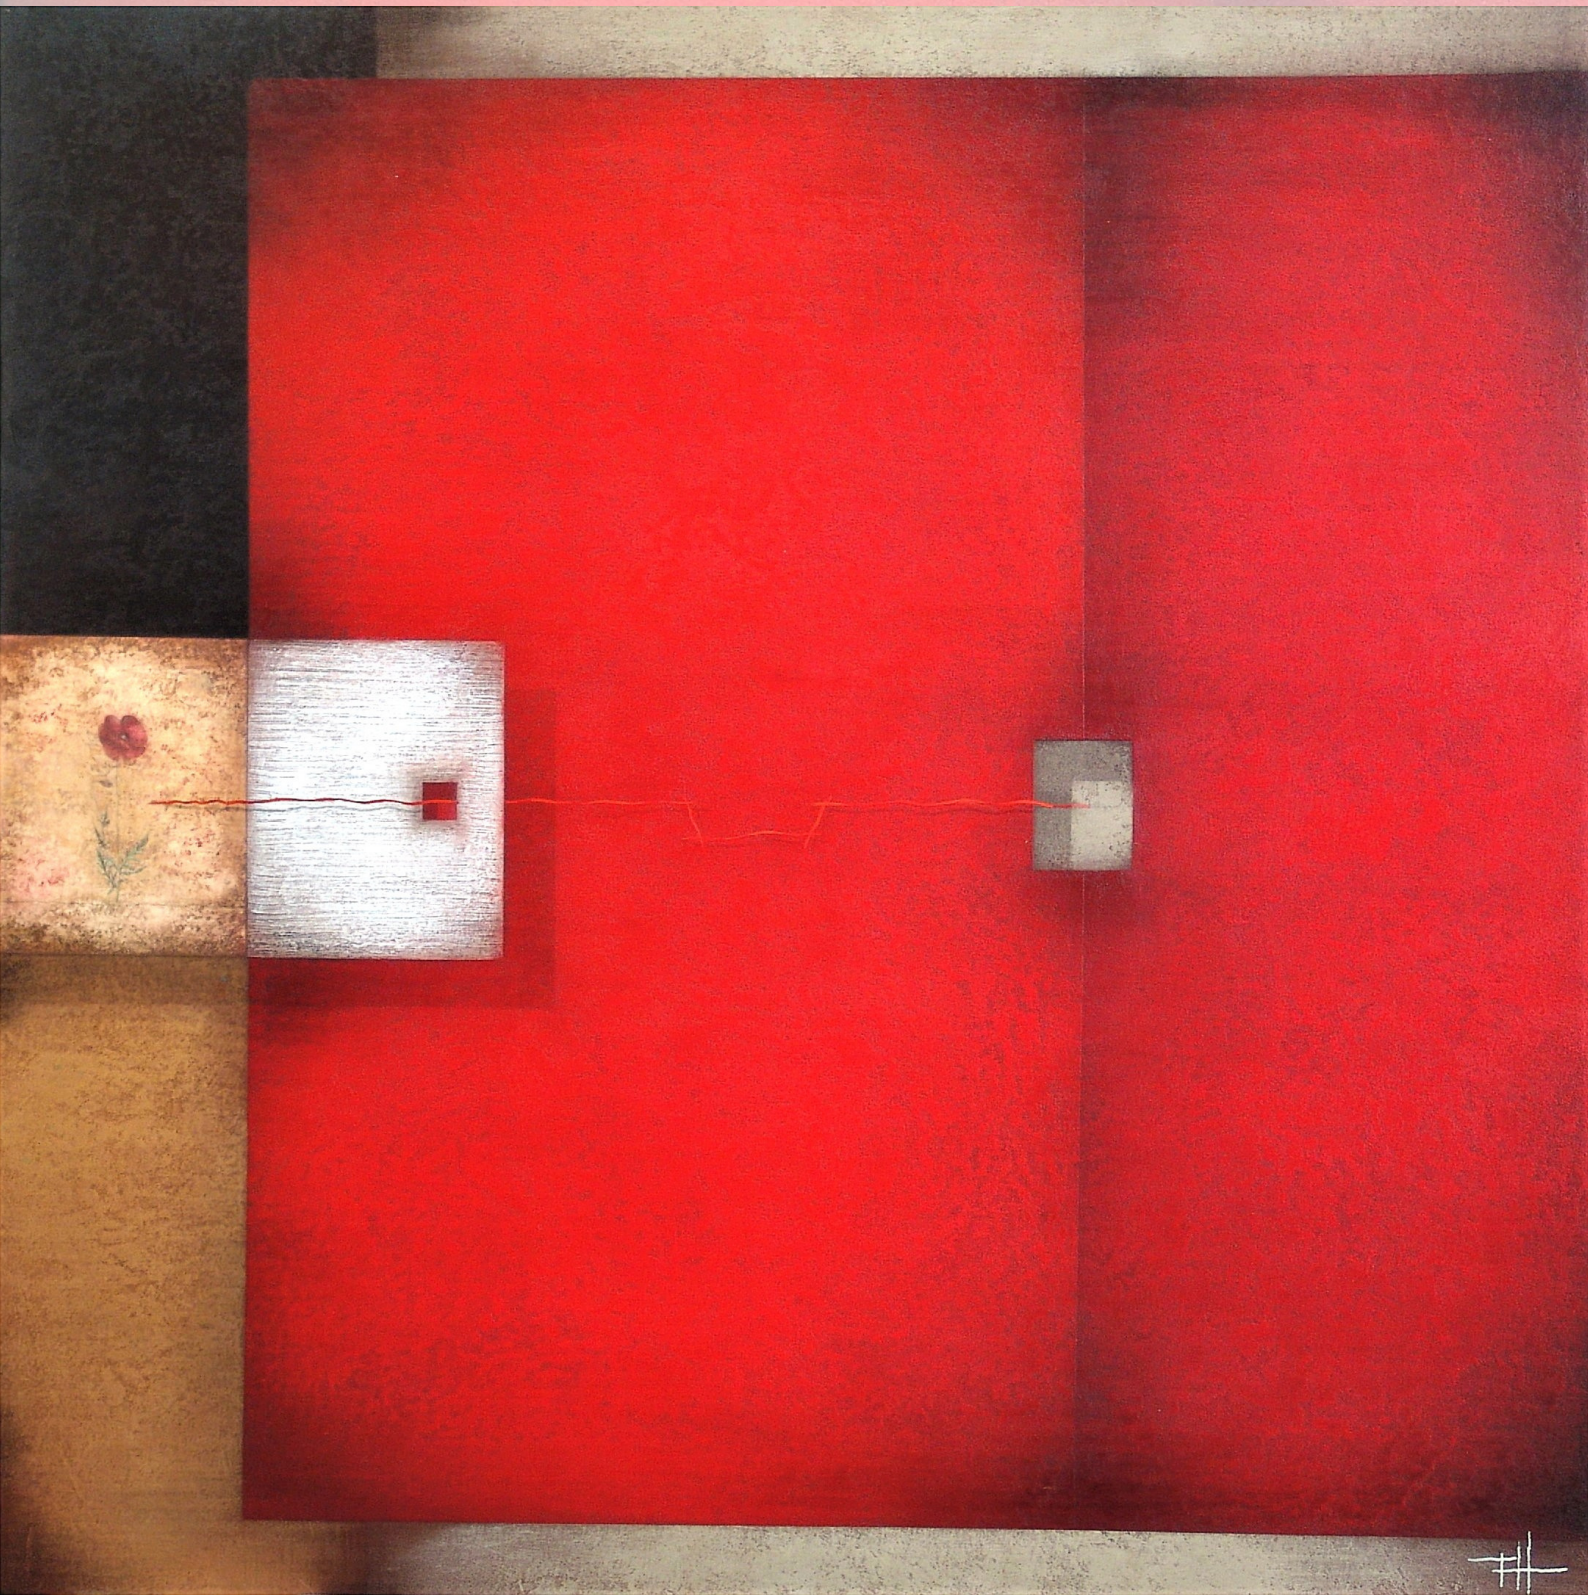

FRANK JENSEN

GALERIE D'ART
EL CLAUSTRE

Portada : CHEMIN
Huile sur toile
60 X 60 cms

Portada : RED HOUSE
Huile sur toile
40 X 130 cms

EL CLAUSTRE
Galerie d'art

Exposition

FRANK JENSEN

FIGUERES

SANS TITRE
Huile sur toile
35 X 35 cms

BEACH HOUSE
Huile sur toile
150 X 75 cms

LIGHT
Huile sur toile
41 X 130 cms

YELLOW HOUSE
Huile sur toile
40 x 130 cms

#

OFFRE
Huile sur toile
100 x 100 cms

SANS TITRE
HUILE EN BOIS
185 X 20 X 20 cms