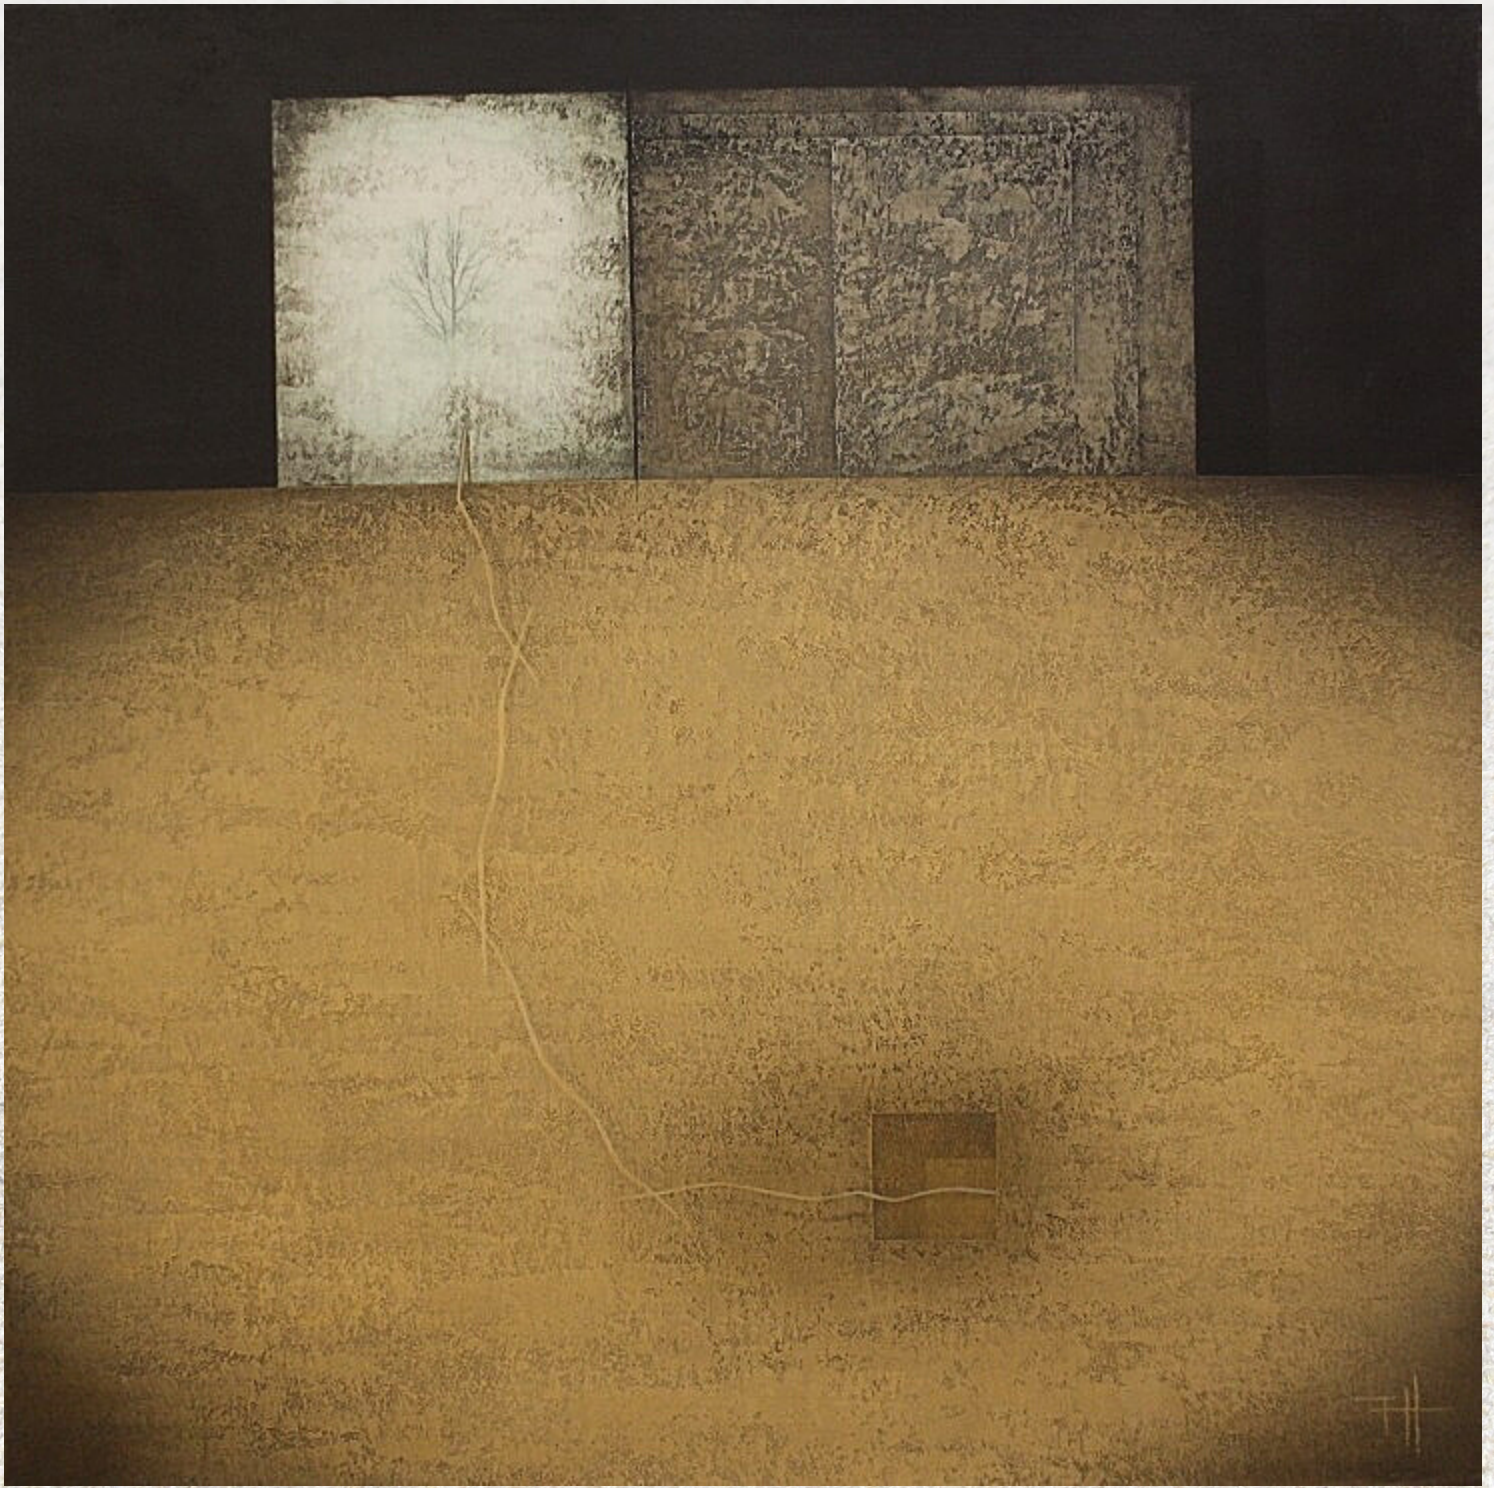

FRANK JENSEN

GALERIE D'ART
EL CLAUSTRE

Portada : CHEMIN
Huile sur toile
60 X 60 cms

Portada : RED HOUSE
Huile sur toile
40 X 130 cms

EL CLAUSTRE
Galerie d'art

Exposition

FRANK JENSEN

FIGUERES

Du 25 mars au 16 avril

2022

GALERIE D'ART
EL CLAUSTRE
VOTRE GALERIE

SANS TITRE
Huile sur toile
35 X 35 cms

BROUILLARD DE MER
Huile sur toile
60 X 60 cms

SANS TITRE
Huile sur toile
35 X 35 cms

SANS TITRE
Huile en bois
80 X 23 X 12 cms

SANS TITRE
Huile en bois
136 x 25 x 25 cms

SANS TITRE
Huile en bois
71 x 22 x 10 cms

CHERCHER
Huile sur toile
100 x 100 cms

ROUTE 66
Huile sur toile
41 X 130 cms

PROGRES
Huile sur toile
41 X 130 cms

GRAND TOUR
Huile sur toile
100 X 100 cms

SANS TITRE
Huile sur toile
35 X 35 cms

BEACH HOUSE
Huile sur toile
150 X 75 cms

LIGHT
Huile sur toile
41 X 130 cms

YELLOW HOUSE
Huile sur toile
40 x 130 cms

#

OFFRE
Huile sur toile
100 x 100 cms

SANS TITRE
HUILE EN BOIS
185 X 20 X 20 cms