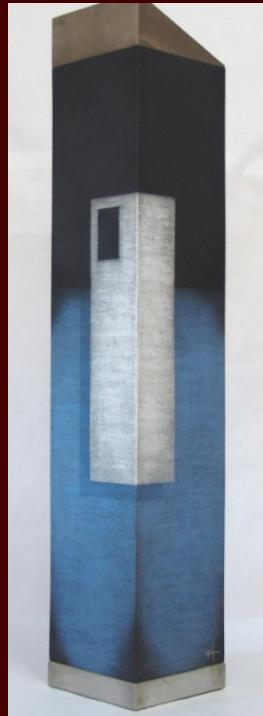

FRANK JENSEN

GALERIE D'ART
EL CLAUSTRE

Portada : CHEMIN
Huile sur toile
60 X 60 cms

Portada : RED HOUSE
Huile sur toile
40 X 130 cms

EL CLAUSTRE
Galerie d'art

Exposition

FRANK JENSEN

FIGUERES

Du 25 mars au 16 avril

2022

GALERIE D'ART
EL CLAUSTRE
VOTRE GALERIE

SANS TITRE
Huile sur toile
35 X 35 cms

BROUILLARD DE MER
Huile sur toile
60 X 60 cms

SANS TITRE
Huile sur toile
35 X 35 cms

SANS TITRE
Huile en bois
80 X 23 X 12 cms

SANS TITRE
Huile en bois
136 x 25 x 25 cms

SANS TITRE
Huile en bois
71 x 22 x 10 cms

CHERCHER
Huile sur toile
100 x 100 cms

ROUTE 66
Huile sur toile
41 X 130 cms

PROGRES
Huile sur toile
41 X 130 cms

GRAND TOUR
Huile sur toile
100 X 100 cms