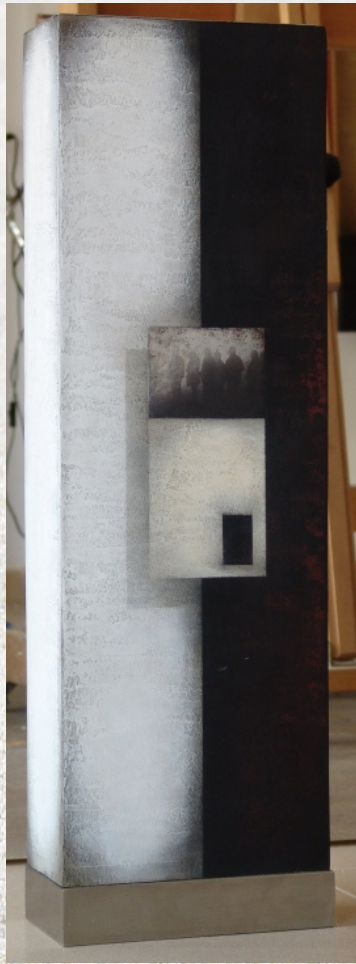

FRANK JENSEN

GALERIE D'ART
EL CLAUSTRE

Portada : CHEMIN
Huile sur toile
60 X 60 cms

Portada : RED HOUSE
Huile sur toile
40 X 130 cms

EL CLAUSTRE
Galerie d'art

Exposition

FRANK JENSEN

FIGUERES

Du 25 mars au 16 avril

2022

GALERIE D'ART
EL CLAUSTRE
VOTRE GALERIE

SANS TITRE
Huile sur toile
35 X 35 cms

BROUILLARD DE MER
Huile sur toile
60 X 60 cms

SANS TITRE
Huile sur toile
35 X 35 cms

SANS TITRE
Huile en bois
80 X 23 X 12 cms

SANS TITRE
Huile en bois
136 x 25 x 25 cms

SANS TITRE
Huile en bois
71 x 22 x 10 cms

CHERCHER
Huile sur toile
100 x 100 cms

ROUTE 66
Huile sur toile
41 X 130 cms

PROGRES
Huile sur toile
41 X 130 cms

GRAND TOUR
Huile sur toile
100 X 100 cms