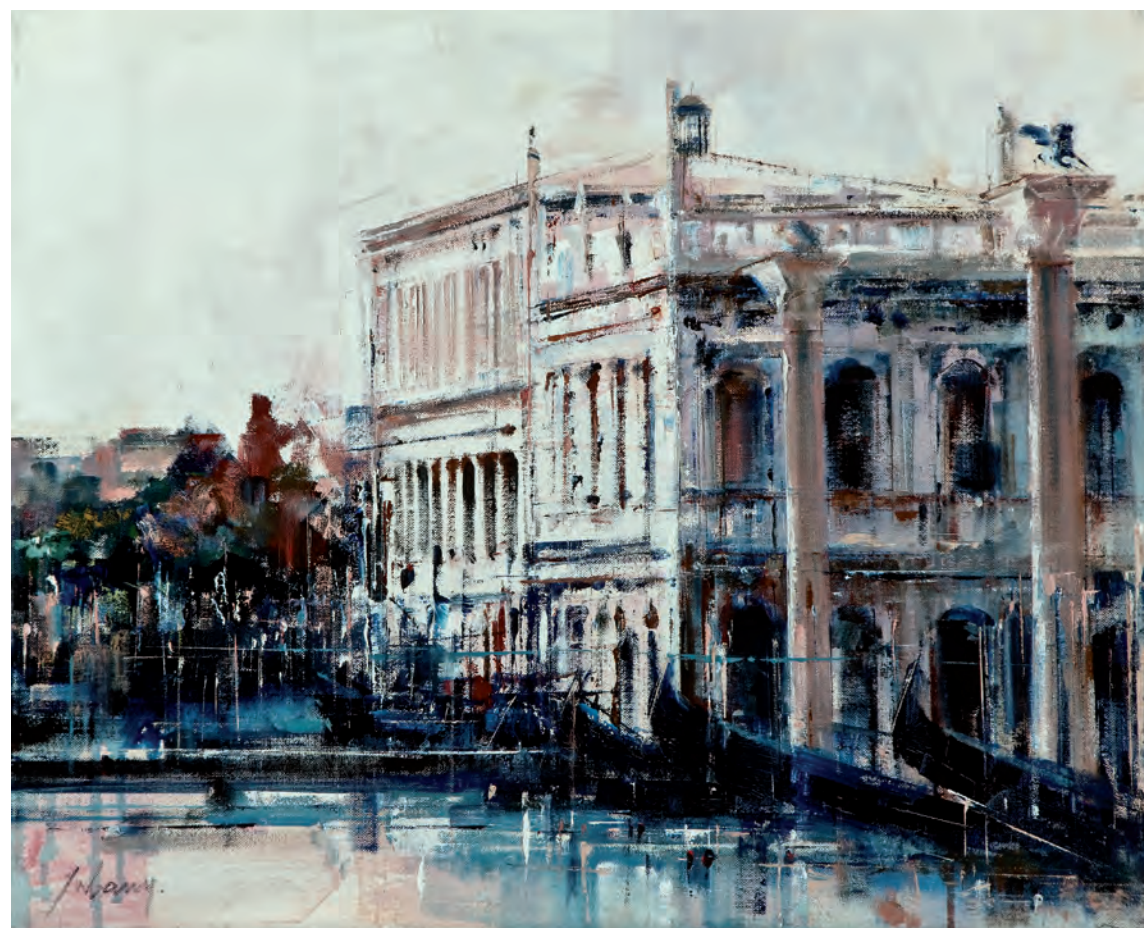

GÒNDOLES BLAVES
Oli s/t. 50 x 61 cm