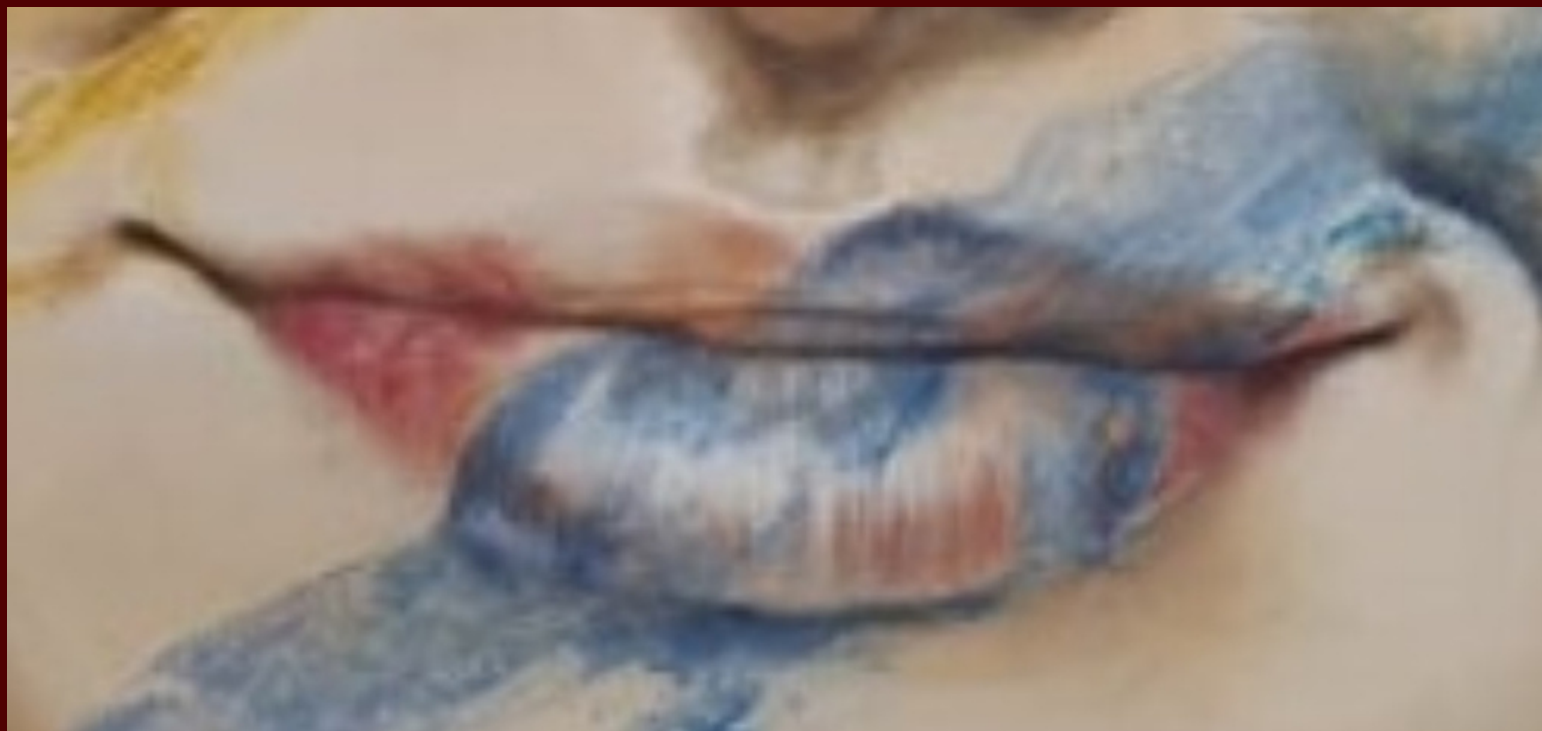

REGARD
Acrylique / toile
89 X 116 cms