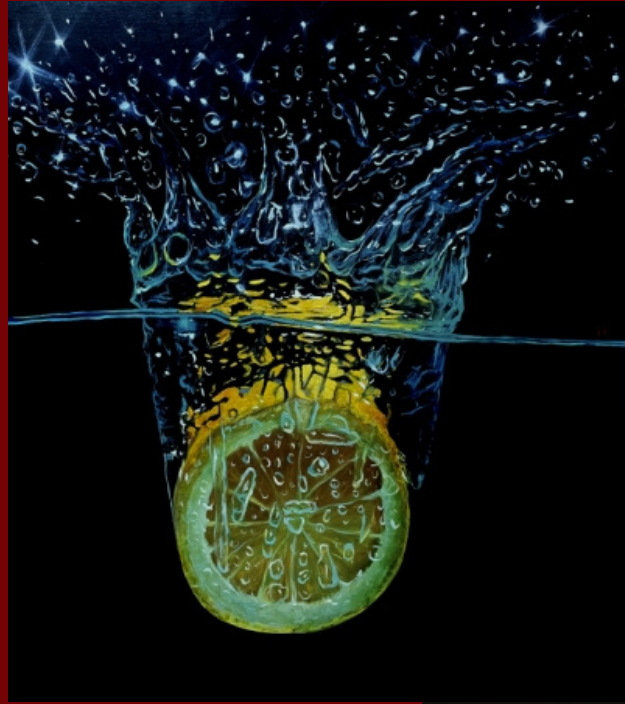

60 X 80 cms

EL CLAUSTRE

Galerie d' Art

Exposition

ALESSANDRO

SANNINO

GIRONA

20 mai - 4 juin

2022

LES INTRUS
Huile / toile
70 X 90 cms

SORRENTO
Huile / toile
50 X 60 cms

L'ÉPÉE DANS LA ROCHE

Huile / toile

100 X 100 cms

L'ORIGINE DU MONDE

Huile / toile